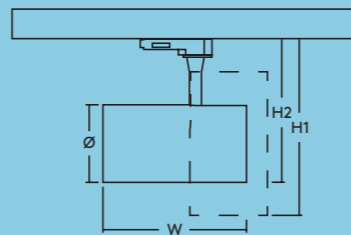

IP20

CRI 90

S, M, L

- CRI 90 für beste Farbwiedergabe und alleinige Aufmerksamkeit auf das Produkt oder Kunstwerk
- In 3 Größen erhältlich: Klein (54 mm), Mittel (69 mm) und Groß (79 mm)
- Vielseitig – jedes Produkt hat zwei austauschbare Linsen, die unterschiedliche Abstrahlwinkel bieten
- Durch die 90°-Kacheln und die 350°-Drehung lässt sich Luca an Ihre Bedürfnisse anpassen
- Universaladapter, für die meisten 3-Phasen-Stromschienen geeignet

	Ø	W	H1	H2	Abstrahlwinkel
LUCA S	54	110	154	120	15°/38°
LUCA M	69	140	178	136	24°/38°
LUCA L	79	146	179	146	24°/38°

Abmessungen (mm)

Spezifikation

Schutzklasse	I
Betriebsumgebungstemperatur	-20 bis +35°C