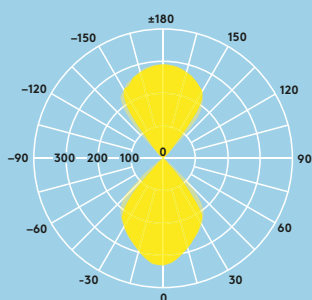

Versiunea dreptunghiulară

Versiunea rotundă și cea pătrată

Distribuție luminoasă

63 lm/W

Holly UP/DOWN

cd/klm ULOR: 47 %
DLOR: 53 %
LOR: 100 %

60 lm/W

Holly DOWN

cd/klm ULOR: 0 %
DLOR: 100 %
LOR: 100 %

Informații privind sursa de lumină

- 250 – 500 lm
- 3000 K
- Durată de viață: durată de viață estimată de 50.000 de ore (@ L80, Ta 25 °C)
- CRI 80

Specificație

- Clasa I de izolare electrică
- IP65
- IK04
- Temperatura ambientală de funcționare: -20 până la +40 °C