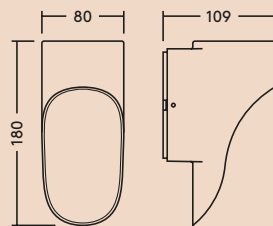

Versiunea dreptunghiulară

Versiunea rotundă și cea pătrată

Distribuție luminoasă

63 lm/W

Holly UP/DOWN

cd/klm ULOR: 47 %
DLOR: 53 %
LOR: 100 %

60 lm/W

Holly DOWN

cd/klm ULOR: 0 %
DLOR: 100 %
LOR: 100 %

Informații privind sursa de lumină

- 250 – 500 lm
- 3000 K
- Durată de viață: durată de viață estimată de 50.000 de ore (@ L80, Ta 25 °C)
- CRI 80

Specificație

- Clasa I de izolare electrică
- IP65
- IK04
- Temperatura ambientală de funcționare: -20 până la +40 °C

Ghid de comandă

Descriere	Greutate (kg)	Cod SAP
CON HOLLY ROTUND CU ILUMINARE ORIENTATĂ ÎN JOS IP65 300, 830	0,52	96633683
CON HOLLY ROTUND CU ILUMINARE ORIENTATĂ ÎN SUS/ JOS IP65 500, 830	0,52	96633684
CON HOLLY PĂTRAT CU ILUMINARE ORIENTATĂ ÎN JOS IP65 300, 830	0,52	96633685
CON HOLLY PĂTRAT CU ILUMINARE ORIENTATĂ ÎN JOS/ SUS IP65 500, 830	0,52	96633686
CON HOLLY DREPTUNGIULAR CU ILUMINARE ORIENTATĂ ÎN JOS IP65 250, 830	0,50	96633687

Corp: aluminiu turnat RAL 7016
Protecția frontală: sticlă transparentă

Fotometrie

* Fără poluare luminoasă, iluminare zero în sus