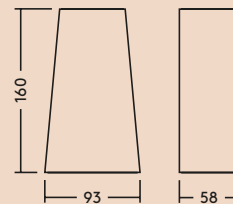

Versiunea dreptunghiulară

Versiunea rotundă și cea pătrată

Distribuție luminoasă

63 lm/W

Holly UP/DOWN

cd/klm ULOR: 47 %
DLOR: 53 %
LOR: 100 %

60 lm/W

Holly DOWN

cd/klm ULOR: 0 %
DLOR: 100 %
LOR: 100 %

Informații privind sursa de lumină

- 250 – 500 lm
- 3000 K
- Durată de viață: durată de viață estimată de 50.000 de ore (@ L80, Ta 25 °C)
- CRI 80

Specificație

- Clasa I de izolare electrică
- IP65
- IK04
- Temperatura ambientală de funcționare: -20 până la +40 °C

Ghid de comandă

Descriere	Greutate (kg)	Cod SAP
CON HOLLY ROTUND CU ILUMINARE ORIENTATĂ ÎN JOS IP65 300, 830	0,52	96633683
CON HOLLY ROTUND CU ILUMINARE ORIENTATĂ ÎN SUS/ JOS IP65 500, 830	0,52	96633684
CON HOLLY PĂTRAT CU ILUMINARE ORIENTATĂ ÎN JOS IP65 300, 830	0,52	96633685
CON HOLLY PĂTRAT CU ILUMINARE ORIENTATĂ ÎN JOS/ SUS IP65 500, 830	0,52	96633686
CON HOLLY DREPTUNGIULAR CU ILUMINARE ORIENTATĂ ÎN JOS IP65 250, 830	0,50	96633687