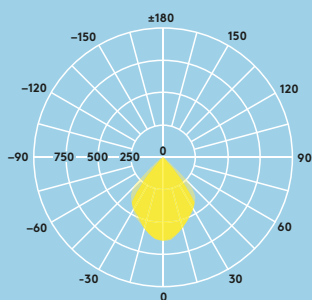

Versiunea dreptunghiulară

Versiunea rotundă și cea pătrată

Distribuție luminoasă

63 lm/W

Holly UP/DOWN

cd/klm ULOR: 47 %
DLOR: 53 %
LOR: 100 %

60 lm/W

Holly DOWN

cd/klm ULOR: 0 %
DLOR: 100 %
LOR: 100 %

Informații privind sursa de lumină

- 250 – 500 lm
- 3000 K
- Durată de viață: durată de viață estimată de 50.000 de ore (@ L80, Ta 25 °C)
- CRI 80

Specificație

- Clasa I de izolare electrică
- IP65
- IK04
- Temperatura ambientală de funcționare: -20 până la +40 °C