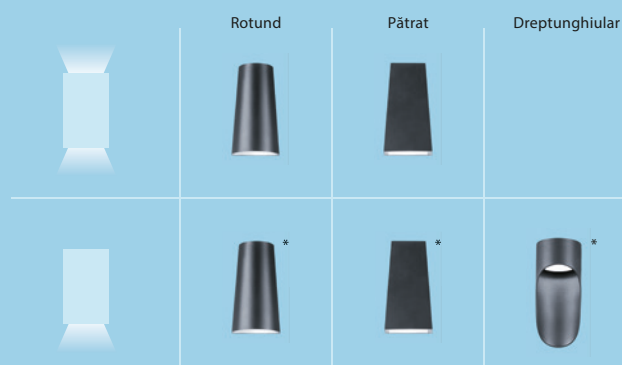

Holly

Aparat de iluminat cu LED pentru exterior, cu montare pe perete

Elegant și frumos, Holly se pune pe sine în valoare pe ziduri

- Design elegant și mereu actual
- 3 forme diferite (rotundă, pătrată, dreptunghiulară)
- Versiuni disponibile cu iluminare orientată sus/jos sau doar în jos
- Sunt disponibile versiuni cu iluminare zero orientată în sus pentru a reduce poluarea luminoasă
- Placa din spate proiectată special oferă mai multă flexibilitate în montare
- Instalare rapidă și ușoară datorită blocului terminal cu 3 poli poziționat corespunzător

Ghid de comandă

Descriere	Greutate (kg)	Cod SAP
CON HOLLY ROTUND CU ILUMINARE ORIENTATĂ ÎN JOS IP65 300, 830	0,52	96633683
CON HOLLY ROTUND CU ILUMINARE ORIENTATĂ ÎN SUS/ JOS IP65 500, 830	0,52	96633684
CON HOLLY PĂTRAT CU ILUMINARE ORIENTATĂ ÎN JOS IP65 300, 830	0,52	96633685
CON HOLLY PĂTRAT CU ILUMINARE ORIENTATĂ ÎN JOS/ SUS IP65 500, 830	0,52	96633686
CON HOLLY DREPTUNGIULAR CU ILUMINARE ORIENTATĂ ÎN JOS IP65 250, 830	0,50	96633687

Instalare/montaj

- Instalare rapidă și ușoară datorită blocului terminal cu 3 poli poziționat corespunzător
- Placa din spate proiectată special oferă mai multă flexibilitate în montare

Material/finisaj

Corp: aluminiu turnat RAL 7016
Protecția frontală: sticlă transparentă

Fotometrie

* Fără poluare luminoasă, iluminare zero în sus