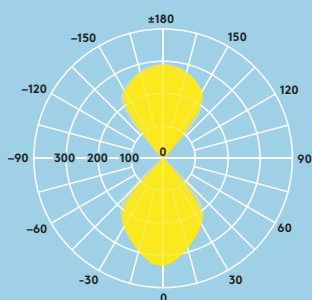

Holly

Kültéri LED-es fali lámpa

Letisztult formavilágával jelenik meg a falakon

- Elegáns és időtálló kivitel
- 3 különböző kivitel (kerek, szögletes, és hengeres alakú)
- Elérhető felfelé/lefelé irányított világítással vagy kizárólag lefelé irányított világítással
- A fényszennyezés megelőzésére választhat felfelé irányuló világítás nélküli változatot
- A tartólemez többféle rögzítési lehetőséget tesz lehetővé
- A 3 pólusú billentyűs sorkapoccsal gyorsan és könnyedén csatlakoztatható

Hengeres változat

Kerek és szögletes változat

Fényeloszlás

63lm/W

Holly UP/DOWN

cd/klm ULOR: 47 %
DLOR: 53 %
LOR: 100 %

60lm/W

Holly DOWN