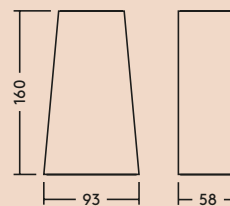

Holly

Kültéri LED-es fali lámpa

Letisztult formavilágával jelenik meg a falakon

- Elegáns és időtálló kivitel
- 3 különböző kivitel (kerek, szögletes, és hengeres alakú)
- Elérhető felfelé/lefelé irányított világítással vagy kizárólag lefelé irányított világítással
- A fényszennyezés megelőzésére választhat felfelé irányuló világítás nélküli változatot
- A tartólemez többféle rögzítési lehetőséget tesz lehetővé
- A 3 pólusú billentyűs sorkapoccsal gyorsan és könnyedén csatlakoztatható

Hengeres változat

Kerek és szögletes változat

Fényeloszlás

63lm/W

Holly UP/DOWN

cd/klm ULOR: 47 %
DLOR: 53 %
LOR: 100 %

60lm/W

Holly DOWN

Rendelési útmutató

Megnevezés	Tömeg (kg)	SAP-kód
HOLLY CONE ROUND DOWN IP65 300 830	0,52	96633683
HOLLY CONE ROUND UP/DOWN IP65 500 830	0,52	96633684
HOLLY CONE SQUARE DOWN IP65 300 830	0,52	96633685
HOLLY CONE SQUARE UP/DOWN IP65 500 830	0,52	96633686
HOLLY WALL CAN DOWN IP65 250 830	0,50	96633687