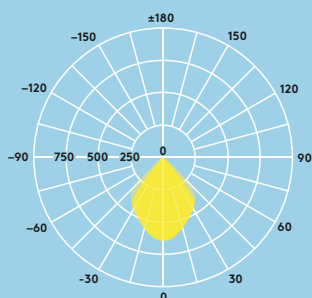

Hengeres változat

Kerek és szögletes változat

Fényeloszlás

63lm/W

Holly UP/DOWN

cd/klm ULOR: 47 %
DLOR: 53 %
LOR: 100 %

60lm/W

Holly DOWN