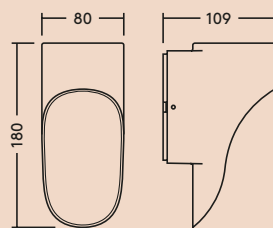

Holly

Kültéri LED-es fali lámpa

Letisztult formavilágával jelenik meg a falakon

- Elegáns és időtálló kivitel
- 3 különböző kivitel (kerek, szögletes, és hengeres alakú)
- Elérhető felfelé/lefelé irányított világítással vagy kizárólag lefelé irányított világítással
- A fényszennyezés megelőzésére választhat felfelé irányuló világítás nélküli változatot
- A tartólemez többféle rögzítési lehetőséget tesz lehetővé
- A 3 pólusú billentyűs sorkapoccsal gyorsan és könnyedén csatlakoztatható

Hengeres változat

Kerek és szögletes változat

Fényeloszlás

63lm/W

Holly UP/DOWN

cd/klm ULOR: 47 %
DLOR: 53 %
LOR: 100 %

60lm/W

Holly DOWN

Rendelési útmutató

Megnevezés	Tömeg (kg)	SAP-kód
HOLLY CONE ROUND DOWN IP65 300 830	0,52	96633683
HOLLY CONE ROUND UP/DOWN IP65 500 830	0,52	96633684
HOLLY CONE SQUARE DOWN IP65 300 830	0,52	96633685
HOLLY CONE SQUARE UP/DOWN IP65 500 830	0,52	96633686
HOLLY WALL CAN DOWN IP65 250 830	0,50	96633687