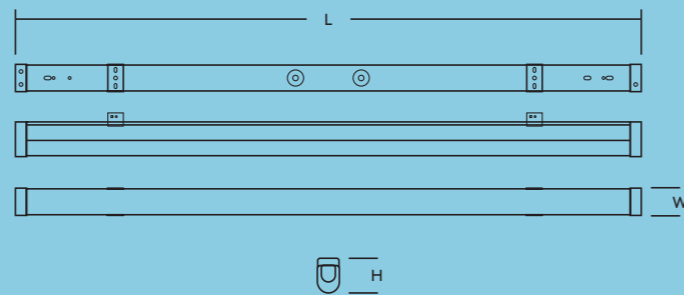

L	W	H
EMMA S	605	43	53
EMMA M	1204	43	53
EMMA L	1504	43	53

Abmessungen (mm)