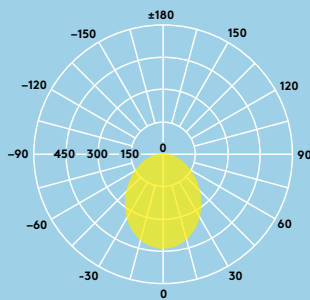

## Lighting distribution

85 lm/W

## Light source information

- Lifetime 30 000 hours (L70, Ta 25 °C)
- 3000K: 800lm (10W), 80lm/W
- 4200K: 945lm (10W), 94.5lm/W
- 5700K: 890lm (10W), 89lm/W
- CRI 80