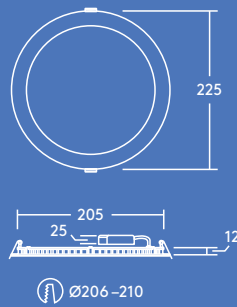

Performance guide

1500 lumens – Corridor

Ceiling height (m)	Luminaire Spacings (m)	Lux Level Average (E _m)	Uniformity (U _o)	UGR
2.4	1.2	310 lux	0.71	25
	1.8	199 lux	0.71	25
	2.4	157 lux	0.73	25
	3.0	124 lux	0.66	25
	3.6	105 lux	0.73	25
2.7	1.2	274 lux	0.68	25
	1.8	183 lux	0.68	25
	2.4	138 lux	0.72	25
	3.0	114 lux	0.65	25
	3.6	97.1 lux	0.72	25
3.0	1.2	266 lux	0.70	25
	1.8	178 lux	0.70	25
	2.4	134 lux	0.71	25
	3.0	105 lux	0.66	25
	3.6	89.4 lux	0.72	25