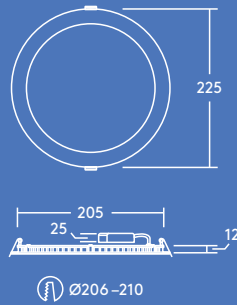

Zoe

Slimmad downlight

Zoe

Zoe är slimmad och anpassningsbar och passar perfekt för vardagliga behov

- Enhetlig ljusyta
- Produkthöjd på endast 12 mm: passar olika taktyper
- Alternativ för 3000 K eller 4000 K för att passa användningsområdet
- Ersätter konventionella downlights med 1 x 18 W, 1 x 26 W och 2 x 18 W CFL och ger energibesparing på upp till 50 %
- Snabbkopplingsplint som möjliggör överkoppling
- Lätt att rengöra, slät yta och IP44

2000 och
1500lm

900lm

600lm

THORN
eco

Finns i versioner med 600, 900, 1500 och 2000 lumen

Utskärningshål med diameter på 110, 160 och 210 mm

Spara upp till 50 % energi jämfört med motsvarande downlight med kompaktljuskälla

Ljusfördelning

Zoe 900lm

cd/klm ULOR: 0% DLOR: 100% LOR: 100%

83lm/W  

Beställningsguide

Beskrivning	Vikt (kg)	E-nummer
ZOE LED DL 110 600 840	0.2	E74 730 35
ZOE LED DL 160 900 840	0.33	E74 730 36
ZOE LED DL 210 1500 840	0.48	E74 730 37
ZOE LED DL 210 2000 840	0.48	E74 730 41
ZOE LED DL 110 600 830	0.2	E74 730 38
ZOE LED DL 160 900 830	0.33	E74 730 39
ZOE LED DL 210 1500 830	0.48	E74 730 40
ZOE LED DL 210 2000 830	0.48	E74 730 42