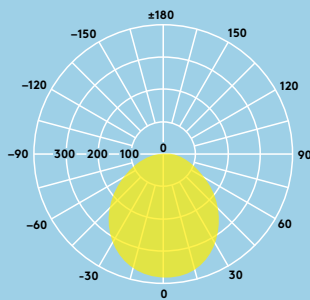

Information om ljuskällan

- 600lm (8W), 900lm (12W), 1500lm (18W) och 2000lm (22W) upp till 91lm/W
- Färgtemperaturer: 4000K och 3000K
- Beräknad livslängd på 35 000 timmar (vid L70, Ta 25°C)
- Ra 80
- MacAdam (initial): 4 steg

Ljusfördelning

Zoe 900lm

cd/klm ULOR: 0% DLOR: 100% LOR: 100%

83lm/W  

Beställningsguide

Beskrivning	Vikt (kg)	E-nummer
ZOE LED DL 110 600 840	0.2	E74 730 35
ZOE LED DL 160 900 840	0.33	E74 730 36
ZOE LED DL 210 1500 840	0.48	E74 730 37
ZOE LED DL 210 2000 840	0.48	E74 730 41
ZOE LED DL 110 600 830	0.2	E74 730 38
ZOE LED DL 160 900 830	0.33	E74 730 39
ZOE LED DL 210 1500 830	0.48	E74 730 40
ZOE LED DL 210 2000 830	0.48	E74 730 42