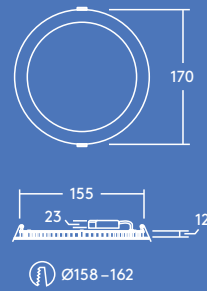

Zoe

Slimmad downlight

Zoe

Zoe är slimmad och anpassningsbar och passar perfekt för vardagliga behov

- Enhetlig ljusyta
- Produkthöjd på endast 12 mm: passar olika taktyper
- Alternativ för 3000 K eller 4000 K för att passa användningsområdet
- Ersätter konventionella downlights med 1 x 18 W, 1 x 26 W och 2 x 18 W CFL och ger energibesparing på upp till 50 %
- Snabbkopplingsplint som möjliggör överkoppling
- Lätt att rengöra, slät yta och IP44

2000 och
1500lm

900lm

600lm

THORN
eco

Finns i versioner med 600, 900, 1500 och 2000 lumen

Utskärningshål med diameter på 110, 160 och 210 mm

Spara upp till 50 % energi jämfört med motsvarande downlight med kompaktljuskälla

Ljusfördelning

Zoe 900lm

cd/klm ULOR: 0% DLOR: 100% LOR: 100%

83lm/W  

Beställningsguide

Beskrivning	Vikt (kg)	E-nummer
ZOE LED DL 110 600 840	0.2	E74 730 35
ZOE LED DL 160 900 840	0.33	E74 730 36
ZOE LED DL 210 1500 840	0.48	E74 730 37
ZOE LED DL 210 2000 840	0.48	E74 730 41
ZOE LED DL 110 600 830	0.2	E74 730 38
ZOE LED DL 160 900 830	0.33	E74 730 39
ZOE LED DL 210 1500 830	0.48	E74 730 40
ZOE LED DL 210 2000 830	0.48	E74 730 42