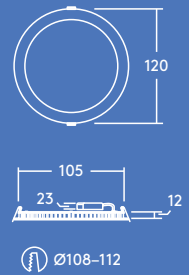

Zoe

Slimmad downlight

Zoe

Zoe är slimmad och anpassningsbar och passar perfekt för vardagliga behov

- Enhetlig ljusyta
- Produkthöjd på endast 12 mm: passar olika taktyper
- Alternativ för 3000 K eller 4000 K för att passa användningsområdet
- Ersätter konventionella downlights med 1 x 18 W, 1 x 26 W och 2 x 18 W CFL och ger energibesparing på upp till 50 %
- Snabbkopplingsplint som möjliggör överkoppling
- Lätt att rengöra, slät yta och IP44

2000 och
1500lm

900lm

600lm

THORN
eco

Finns i versioner med 600, 900, 1500 och 2000 lumen

Utskärningshål med diameter på 110, 160 och 210 mm

Spara upp till 50 % energi jämfört med motsvarande downlight med kompaktljuskälla

Ljusfördelning

Zoe 900lm

cd/klm ULOR: 0% DLOR: 100% LOR: 100%

83lm/W  

Beställningsguide

Beskrivning	Vikt (kg)	E-nummer
ZOE LED DL 110 600 840	0.2	E74 730 35
ZOE LED DL 160 900 840	0.33	E74 730 36
ZOE LED DL 210 1500 840	0.48	E74 730 37
ZOE LED DL 210 2000 840	0.48	E74 730 41
ZOE LED DL 110 600 830	0.2	E74 730 38
ZOE LED DL 160 900 830	0.33	E74 730 39
ZOE LED DL 210 1500 830	0.48	E74 730 40
ZOE LED DL 210 2000 830	0.48	E74 730 42