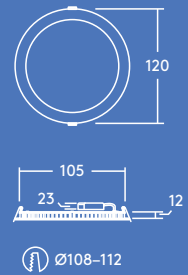

Zoe

Slimmad downlight

Zoe

Zoe är slimmad och anpassningsbar och passar perfekt för vardagliga behov

- Enhetlig ljusyta
- Produkthöjd på endast 12 mm: passar olika taktyper
- Alternativ för 3000 K eller 4000 K för att passa användningsområdet
- Ersätter konventionella downlights med 1 × 18 W, 1 × 26 W och 2 × 18 W CFL och ger energibesparing på upp till 50 %
- Snabbkopplingsplint som möjliggör överkoppling
- Lätt att rengöra, slät yta och IP44

2000 och
1500lm

900lm

600lm

THORN
eco

Finns i versioner med 600, 900, 1500 och 2000 lumen

Utskärningshål med diameter på 110, 160 och 210 mm

Spara upp till 50 % energi jämfört med motsvarande downlight med kompaktljuskälla

Ljusfördelning

Zoe 900lm

cd/klm ULOR: 0% DLOR: 100% LOR: 100%

83lm/W

Beställningsguide

Beskrivning	Vikt (kg)	E-nummer
ZOE LED DL 110 600 840	0.2	E74 730 35
ZOE LED DL 160 900 840	0.33	E74 730 36
ZOE LED DL 210 1500 840	0.48	E74 730 37
ZOE LED DL 210 2000 840	0.48	E74 730 41
ZOE LED DL 110 600 830	0.2	E74 730 38
ZOE LED DL 160 900 830	0.33	E74 730 39
ZOE LED DL 210 1500 830	0.48	E74 730 40
ZOE LED DL 210 2000 830	0.48	E74 730 42