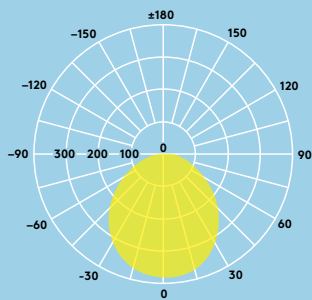

Information om ljuskällan

- 600lm (8W), 900lm (12W), 1500lm (18W) och 2000lm (22W) upp till 91lm/W
- Färgtemperaturer: 4000K och 3000K
- Beräknad livslängd på 35 000 timmar (vid L70, Ta 25°C)
- Ra 80
- MacAdam (initial): 4 steg

Ljusfördelning

Zoe 900lm

cd/klm ULOR: 0% DLOR: 100% LOR: 100%

83lm/W

Beställningsguide

Beskrivning	Vikt (kg)	E-nummer
ZOE LED DL 110 600 840	0.2	E74 730 35
ZOE LED DL 160 900 840	0.33	E74 730 36
ZOE LED DL 210 1500 840	0.48	E74 730 37
ZOE LED DL 210 2000 840	0.48	E74 730 41
ZOE LED DL 110 600 830	0.2	E74 730 38
ZOE LED DL 160 900 830	0.33	E74 730 39
ZOE LED DL 210 1500 830	0.48	E74 730 40
ZOE LED DL 210 2000 830	0.48	E74 730 42