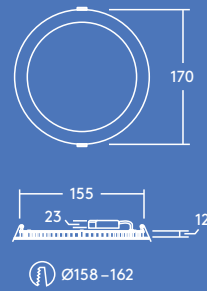

Zoe

Slimmad downlight

Zoe

Zoe är slimmad och anpassningsbar och passar perfekt för vardagliga behov

- Enhetlig ljusyta
- Produkthöjd på endast 12 mm: passar olika taktyper
- Alternativ för 3000 K eller 4000 K för att passa användningsområdet
- Ersätter konventionella downlights med 1 × 18 W, 1 × 26 W och 2 × 18 W CFL och ger energibesparing på upp till 50 %
- Snabbkopplingsplint som möjliggör överkoppling
- Lätt att rengöra, slät yta och IP44

2000 och
1500lm

900lm

600lm

THORN
eco

Finns i versioner med 600, 900, 1500 och 2000 lumen

Utskärningshål med diameter på 110, 160 och 210 mm

Spara upp till 50 % energi jämfört med motsvarande downlight med kompaktljuskälla

Ljusfördelning

Zoe 900lm

cd/klm ULOR: 0% DLOR: 100% LOR: 100%

83lm/W

Beställningsguide

Beskrivning	Vikt (kg)	E-nummer
ZOE LED DL 110 600 840	0.2	E74 730 35
ZOE LED DL 160 900 840	0.33	E74 730 36
ZOE LED DL 210 1500 840	0.48	E74 730 37
ZOE LED DL 210 2000 840	0.48	E74 730 41
ZOE LED DL 110 600 830	0.2	E74 730 38
ZOE LED DL 160 900 830	0.33	E74 730 39
ZOE LED DL 210 1500 830	0.48	E74 730 40
ZOE LED DL 210 2000 830	0.48	E74 730 42