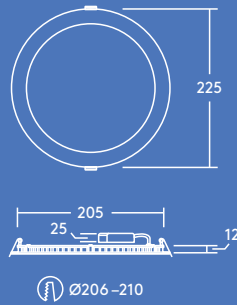

Zoe

Slimmad downlight

Zoe

Zoe är slimmad och anpassningsbar och passar perfekt för vardagliga behov

- Enhetlig ljusyta
- Produkthöjd på endast 12 mm: passar olika taktyper
- Alternativ för 3000 K eller 4000 K för att passa användningsområdet
- Ersätter konventionella downlights med 1 × 18 W, 1 × 26 W och 2 × 18 W CFL och ger energibesparing på upp till 50 %
- Snabbkopplingsplint som möjliggör överkoppling
- Lätt att rengöra, slät yta och IP44

2000 och
1500lm

900lm

600lm

THORN
eco

Finns i versioner med 600, 900, 1500 och 2000 lumen

Utskärningshål med diameter på 110, 160 och 210 mm

Spara upp till 50 % energi jämfört med motsvarande downlight med kompaktljuskälla

Ljusfördelning

Zoe 900lm

cd/klm ULOR: 0% DLOR: 100% LOR: 100%

83lm/W

Beställningsguide

Beskrivning	Vikt (kg)	E-nummer
ZOE LED DL 110 600 840	0.2	E74 730 35
ZOE LED DL 160 900 840	0.33	E74 730 36
ZOE LED DL 210 1500 840	0.48	E74 730 37
ZOE LED DL 210 2000 840	0.48	E74 730 41
ZOE LED DL 110 600 830	0.2	E74 730 38
ZOE LED DL 160 900 830	0.33	E74 730 39
ZOE LED DL 210 1500 830	0.48	E74 730 40
ZOE LED DL 210 2000 830	0.48	E74 730 42