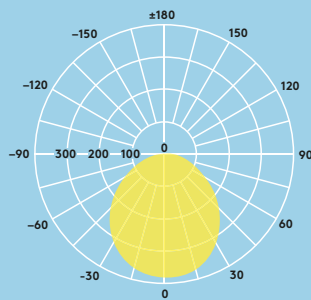

Ø210

Ø170

Ø130

Ljusfördelning

Zoe Vario 1000lm

cd/klm ULOR: 0 % DLOR: 100 % LOR: 100 %

83lm/W 

Beställningsguide