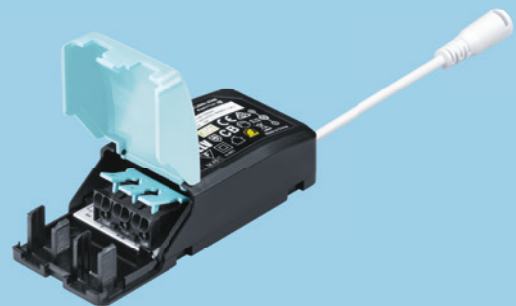

Material/Ytbehandling

Stomme: aluminium, vit finish
Diffusor: PS