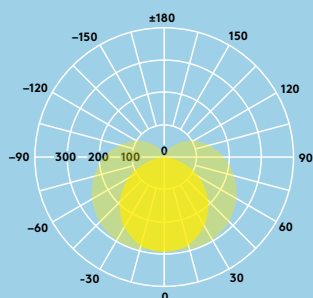

- Livslängd 50 000 timmar (@L70, Ta25 °C)
- 900 lm (11W), 1800 lm (22W), 82 lm/W
- Färgtemperatur 3000 K och 4000 K
- CRI 80
- MacAdam (initial): 4

Ljusfördelning

Mike 1200 mm 1800 lm

cd/klm ULOR: 23% DLOR: 77% LOR: 100%

82lm/W

Beställningsguide

Beskrivning	Vikt (kg)	E-nummer
MIKE LED 600 900 830	0.19	E70 712 58
MIKE LED 600 900 840	0.19	E70 712 59
MIKE LED 1200 1800 830	0.32	E70 712 60
MIKE LED 1200 1800 840	0.32	E70 712 61
Tillbehör		
MIKE Spare Mount Kit/Spare Parts	0.06	E70 712 62