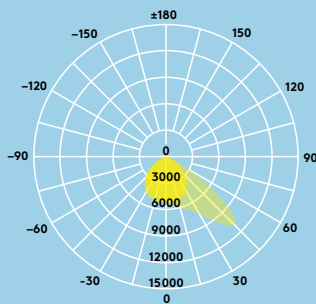

Specifikation

- Skyddsklass I
- IP66
- IK08
- Omgivningstemperatur: -20 till 50 °C

	L	W	H
LEO LED FL IP66 75W 840	272	67	347
LEO LED FL IP66 100W 840	272	67	347
LEO LED FL IP66 150W 840	366	72	456
LEO LED FL IP66 200W 840	366	72	456
LEO LED FL IP66 210W 840	366	72	456

Ljusfördelning

Leo 15000lm

cd/klm ULOR: 0 % DLOR: 100 % LOR: 100 %

Beställningsguide

Beskrivning	Vikt (kg)	E-nummer
★ LEO LED FL IP66 75W 830 PC	4,1	96632698
LEO LED FL IP66 75W 840 PC	4,1	96630252
★ LEO LED FL IP66 100W 830 PC	4,2	96632699
LEO LED FL IP66 100W 840 PC	4,2	96630253
★ LEO LED FL IP66 150W 830 PC	6,6	96632700
LEO LED FL IP66 150W 840 PC	6,6	96630254
★ LEO LED FL IP66 200W 830 PC	6,6	96632701
LEO LED FL IP66 200W 840 PC	6,6	96630255
★ LEO LED FL IP66 210W 830 PC	6,6	96632702
LEO LED FL IP66 210W 840 PC	6,6	96630256