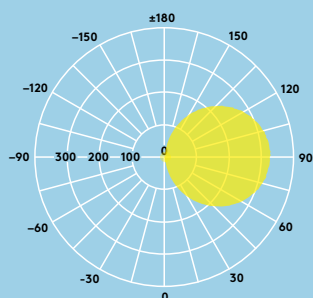

## Ljusfördelning

Lara 1200lm

cd/klm ULOR: 50 % DLOR: 50 % LOR: 100 %

90lm/W