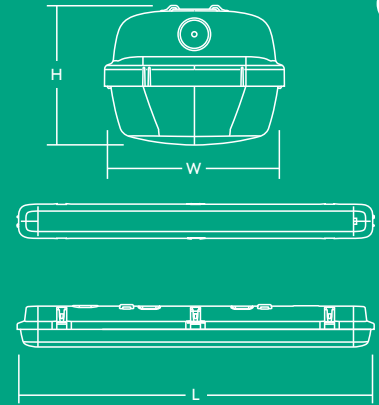

L	W	H
JULIE 600 LED IP65 1800	632	103	78
JULIE 1200 LED IP65 4000	1232	103	78
JULIE 1500 LED IP65 4000	1532	85	71
JULIE 1500 LED IP65 6000	1532	103	78
JULIE 1500 LED IP65 6000	1532	103	78
JULIE 1800 LED IP65 8000	1800	103	78