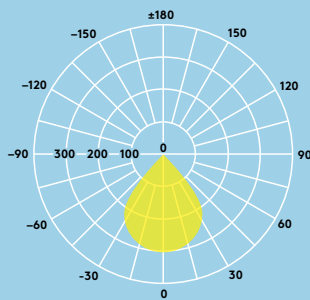

Ljusfördelning

Julie LED 6000lm

cd/klm ULOR: 8 % DLOR: 92 % LOR: 100 %

100lm/W 

Information om ljuskällan

- Livslängd 50 000 timmar (vid L70, Ta 25 °C)
- 1800lm (20W), 3000lm (30W), 4000lm (40W), 6000lm (60W), 8000lm (80W) upp till 100lm/W
- Färgtemperatur 4000K
- Ra80
- MacAdam (initial): 4