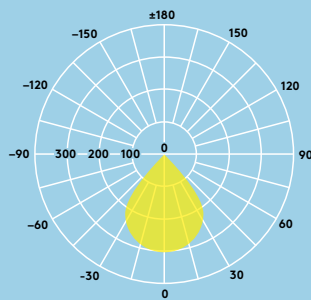

Ljusfördelning

Julie LED 6000lm

cd/klm ULOR: 8 % DLOR: 92 % LOR: 100 %

100lm/W 

Information om ljuskällan

- Livslängd 50 000 timmar (vid L70, Ta 25 °C)
- 1800lm (20W), 3000lm (30W), 4000lm (40W), 6000lm (60W), 8000lm (80W) upp till 100lm/W
- Färgtemperatur 4000K
- Ra80
- MacAdam (initial): 4