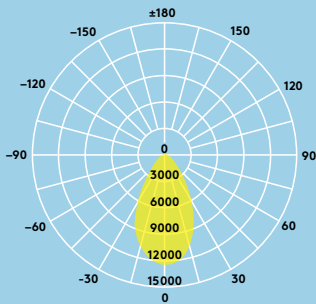

### Information om ljuskällan

- Livslängd på 50 000 timmar (vid L70, Ta 25 °C)
- 12 000 lm (100 W), 18 000 lm (150 W), 24 000 lm (200 W), 30 000 lm (250 W), upp till 120 lm/W
- Färgtemperatur: 4000 K
- <25 UGR
- RA 80
- MacAdam (initial): 5 steg

## Ljusfördelning

### George 12 000 lm

cd/klm ULOR: 0 % DLOR: 100 % LOR: 100 %

120 lm/W 