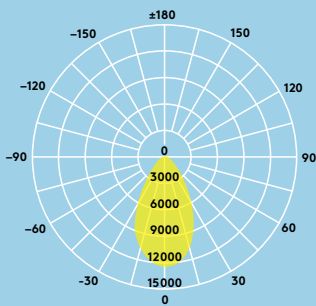

### Information om ljuskällan

- Livslängd på 50 000 timmar (vid L70, Ta 25 °C)
- 12 000 lm (100 W), 18 000 lm (150 W), 24 000 lm (200 W), 30 000 lm (250 W), upp till 120 lm/W
- Färgtemperatur: 4000 K
- <25 UGR
- RA 80
- MacAdam (initial): 5 steg

## Ljusfördelning

### George 12 000 lm

cd/klm ULOR: 0 % DLOR: 100 % LOR: 100 %

120 lm/W 