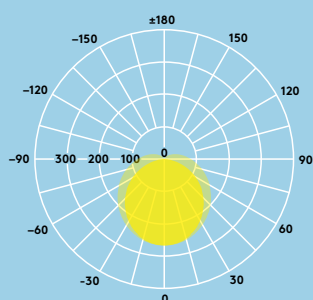

2000, 4000
och 6000
lumen, up till
120 lm/W

50 000
timmars
livslängd

Spara upp till
50 % energi
jämfört med
konventionell
lysrörsränna

600 mm
1200 mm
och 1500 mm

Slagtålighet
IK08

3000 K och
4000 K

Idealisk för...

Ljusfördelning

Emma 4000lm

cd/klm ULOR: 11% DLOR: 89% LOR: 100%

114lm/W

Beställningsguide

Beskrivning	Vikt (kg)	E-nummer
EMMA LED 1200 4000 840	1.75	E70 719 06
EMMA LED 1500 6000 840	2.05	E70 719 07
EMMA LED 1200 4000 830	1.75	E70 719 16
EMMA LED 1500 6000 830	2.05	E70 719 17
EMMA LED 600 2000 840	1.36	E70 719 19
EMMA LED 600 2000 830	1.36	E70 719 18
Tillbehör		
EMMA LED SUSPENSION KIT	0.23	E70 719 09
EMMA LED SPARE MOUNT KIT	0.12	E70 719 08