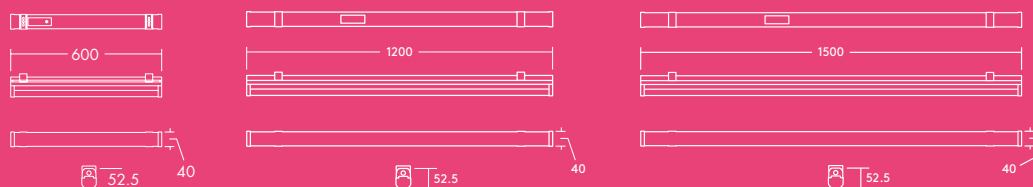

Uppehållsrum

Korridorer

Allmänna
utrymmen

Information om ljuskällan

- 2000lm (25W), 4000lm (35W) och 6000lm (50W), up till 120 lm/W
- 3000K och 4000K
- 50 000 timmars livslängd (@L70, Ta 25°C)
- CRI80
- MacAdam (initial): 5

Ljusfördelning

Emma 4000lm

cd/klm ULOR: 11% DLOR: 89% LOR: 100%

114lm/W

Beställningsguide

Beskrivning	Vikt (kg)	E-nummer
EMMA LED 1200 4000 840	1.75	E70 719 06
EMMA LED 1500 6000 840	2.05	E70 719 07
EMMA LED 1200 4000 830	1.75	E70 719 16
EMMA LED 1500 6000 830	2.05	E70 719 17
EMMA LED 600 2000 840	1.36	E70 719 19
EMMA LED 600 2000 830	1.36	E70 719 18
Tillbehör		
EMMA LED SUSPENSION KIT	0.23	E70 719 09
EMMA LED SPARE MOUNT KIT	0.12	E70 719 08

Material/Ytbehandling

Armatyr: Aluminium
Kupa: opal PC
Ändgavlar: PC, white (RAL 9016)
Takfästen: Stainless steel

Specifikation

- Skyddsklass I
- IP20
- IK08
- Omgivningstemperatur: -10 till 40°C