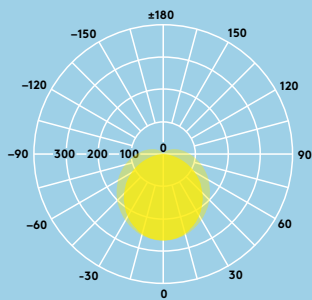

Ljusfördelning

Emma 4000lm

cd/klm ULOR: 11% DLOR: 89% LOR: 100%

114lm/W