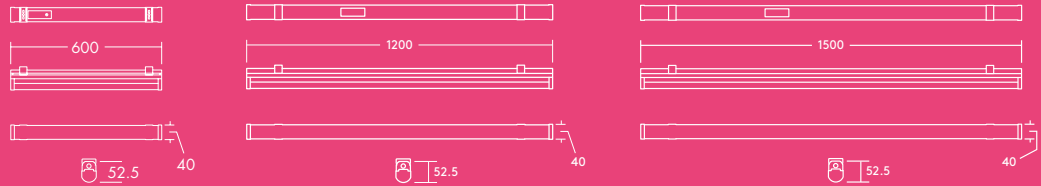

Ljusfördelning

Emma 4000lm

cd/klm ULOR: 11% DLOR: 89% LOR: 100%

114lm/W

Beställningsguide

Beskrivning	Vikt (kg)	E-nummer
EMMA LED 1200 4000 840	1.75	E70 719 06
EMMA LED 1500 6000 840	2.05	E70 719 07
EMMA LED 1200 4000 830	1.75	E70 719 16
EMMA LED 1500 6000 830	2.05	E70 719 17
EMMA LED 600 2000 840	1.36	E70 719 19
EMMA LED 600 2000 830	1.36	E70 719 18
Tillbehör		
EMMA LED SUSPENSION KIT	0.23	E70 719 09
EMMA LED SPARE MOUNT KIT	0.12	E70 719 08

* E7071908 EMMA LED SPARE MOUNT KIT

inkluderad i armaturen men även tillgänglig som reservdel
830 – 3000K, 840 – 4000K

Installation/Montering

- Lämplig för utanpåliggande takmontering (takfästen ingår)
- Upphängningssats för pendlad montering (beställs som tillbehör)

Material/Ytbehandling

Armatyr: Aluminium
Kupa: opal PC
Ändgavlar: PC, white (RAL 9016)
Takfästen: Stainless steel

Specifikation

- Skyddsklass I
- IP20
- IK08