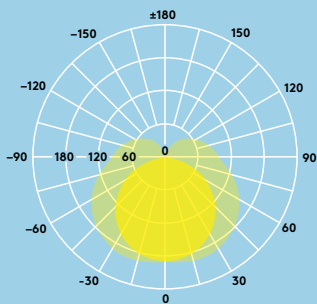

Information om ljuskällan

- 800 lm (8 W) & 1200 lm (12 W); 100 lm/W
- Färgtemperaturer: 3000 K och 4000 K
- Livslängd på 50 000 timmar (vid L70, Ta 25 °C)
- Ra \geq 80
- MacAdam (initialt): 6 steg

Ljusfördelning

Elsa 800lm

cd/klm ULOR: 0 % DLOR: 78 % LOR: 22 %

100lm/W

Beställningsguide

Beskrivning	Vikt (kg)	E-nummer
ELSA LED 600 1200 840 WH	0.8	E70 712 83
ELSA LED 600 1200 830 WH	0.8	E70 712 84
ELSA LED 600 1200 840 MWS WH	0.8	E70 712 85
ELSA LED 600 1200 830 MWS WH	0.8	E70 712 86
ELSA LED 450 800 840 WH	0.6	E70 712 87
ELSA LED 450 800 830 WH	0.6	E70 712 88
ELSA LED 450 800 840 MWS WH	0.6	E70 712 89
ELSA LED 450 800 830 MWS WH	0.6	E70 712 90