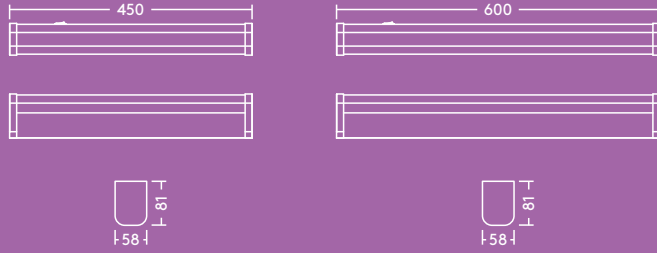

Ljusfördelning

Elsa 800lm

cd/klm ULOR: 0 % DLOR: 78 % LOR: 22 %

100lm/W

Beställningsguide

Beskrivning	Vikt (kg)	E-nummer
ELSA LED 600 1200 840 WH	0.8	E70 712 83
ELSA LED 600 1200 830 WH	0.8	E70 712 84
ELSA LED 600 1200 840 MWS WH	0.8	E70 712 85
ELSA LED 600 1200 830 MWS WH	0.8	E70 712 86
ELSA LED 450 800 840 WH	0.6	E70 712 87
ELSA LED 450 800 830 WH	0.6	E70 712 88
ELSA LED 450 800 840 MWS WH	0.6	E70 712 89
ELSA LED 450 800 830 MWS WH	0.6	E70 712 90

830–3000K, 840–4000K

Installation/Montering

- Lämplig för utanpåliggande montage
- Snabbkopplingsplint
- Generöst utrymme på listens baksida för överskottskabel

Material/Ytbehandling

Stomme: Aluminium, vit (RAL 9016)
Kupa: PC, opal
Gavel: PC, vit (RAL 9016)

Närvarosensor

Elsa i varianten med mikrovågssensor tillser att armaturen endast lyser när det behövs. Sensorn är en rörelsebrytare som slår på ljuset när den känner av rörelse, och stänger av efter en förutbestämd tid utan rörelse. En dagsljussensor har också byggts in för att förhindra att ljuset sätts på när det finns tillräckligt naturligt ljus.

Specifikation

- ENEC-certifierat driftdon
- Skyddsklass II
- IP44
- IK06
- Omgivningstemperatur: -20 till 45 °C