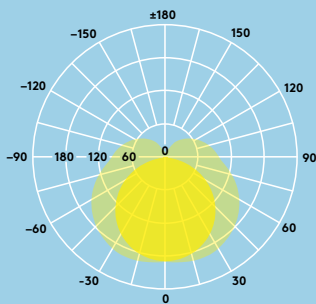

Information om ljuskällan

- 800 lm (8 W) & 1200 lm (12 W); 100 lm/W
- Färgtemperaturer: 3000 K och 4000 K
- Livslängd på 50 000 timmar (vid L70, Ta 25 °C)
- Ra \geq 80
- MacAdam (initialt): 6 steg

Ljusfördelning

Elsa 800lm

cd/klm ULOR: 0 % DLOR: 78 % LOR: 22 %

100lm/W

Beställningsguide

Beskrivning	Vikt (kg)	E-nummer
ELSA LED 600 1200 840 WH	0.8	E70 712 83
ELSA LED 600 1200 830 WH	0.8	E70 712 84
ELSA LED 600 1200 840 MWS WH	0.8	E70 712 85
ELSA LED 600 1200 830 MWS WH	0.8	E70 712 86
ELSA LED 450 800 840 WH	0.6	E70 712 87
ELSA LED 450 800 830 WH	0.6	E70 712 88
ELSA LED 450 800 840 MWS WH	0.6	E70 712 89
ELSA LED 450 800 830 MWS WH	0.6	E70 712 90