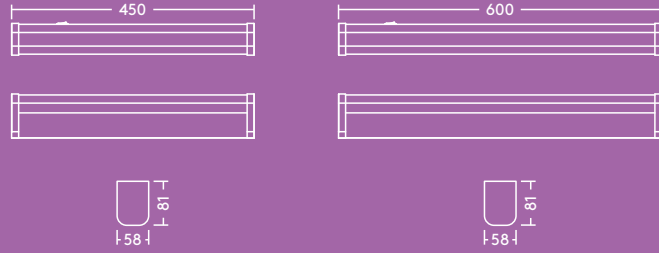

Elsa

Spegelarmatur för badrum

Elsa

Elsa är både stänktålig,
praktisk snygg

- Spegelarmatur för badrum i elegant och tidlös design
- Opal kupa ger visuell komfort och helt enhetlig belysning
- Integrerad brytare
- Verktygsfri kabeldragnig för snabb installation
- Två längder: 600 mm med 1200 lm och 450 mm med 800 lm
- Alternativ med närvarosensor finns

Information om ljuskällan

- 800 lm (8 W) & 1200 lm (12 W); 100 lm/W
- Färgtemperaturer: 3000 K och 4000 K
- Livslängd på 50 000 timmar (vid L70, Ta 25 °C)
- Ra \geq 80
- MacAdam (initialt): 6 steg

Ljusfördelning

Elsa 800lm

cd/klm ULOR: 0 % DLOR: 78 % LOR: 22 %

100lm/W

Beställningsguide

Beskrivning	Vikt (kg)	E-nummer
ELSA LED 600 1200 840 WH	0.8	E70 712 83
ELSA LED 600 1200 830 WH	0.8	E70 712 84
ELSA LED 600 1200 840 MWS WH	0.8	E70 712 85
ELSA LED 600 1200 830 MWS WH	0.8	E70 712 86
ELSA LED 450 800 840 WH	0.6	E70 712 87
ELSA LED 450 800 830 WH	0.6	E70 712 88
ELSA LED 450 800 840 MWS WH	0.6	E70 712 89
ELSA LED 450 800 830 MWS WH	0.6	E70 712 90