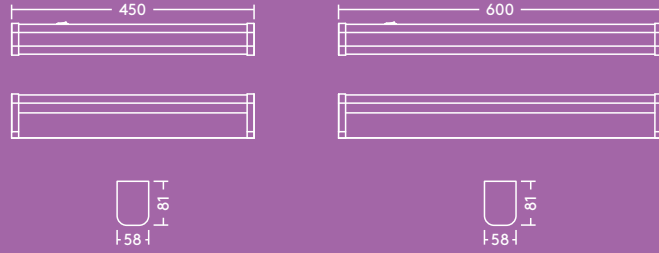

Elsa

Spegelarmatur för badrum

Elsa

Elsa är både stänktålig,
praktisk snygg

- Spegelarmatur för badrum i elegant och tidlös design
- Opal kupa ger visuell komfort och helt enhetlig belysning
- Integrerad brytare
- Verktygsfri kabeldragning för snabb installation
- Två längder: 600 mm med 1200 lm och 450 mm med 800 lm
- Alternativ med närvarosensor finns

Information om ljuskällan

- 800 lm (8 W) & 1200 lm (12 W); 100 lm/W
- Färgtemperaturer: 3000 K och 4000 K
- Livslängd på 50 000 timmar (vid L70, Ta 25 °C)
- Ra \geq 80
- McAdam (initialt): 6 steg

Ljusfördelning

Elsa 800lm

cd/klm ULOR: 0% DLOR: 78% LOR: 22%

100 lm/W

Beställningsguide

Beskrivning	Vikt (kg)	E-nummer
ELSA LED 600 1200 840 WH	0.8	E70 712 83
ELSA LED 600 1200 830 WH	0.8	E70 712 84
ELSA LED 600 1200 840 MWS WH	0.8	E70 712 85
ELSA LED 600 1200 830 MWS WH	0.8	E70 712 86
ELSA LED 450 800 840 WH	0.6	E70 712 87
ELSA LED 450 800 830 WH	0.6	E70 712 88
ELSA LED 450 800 840 MWS WH	0.6	E70 712 89
ELSA LED 450 800 830 MWS WH	0.6	E70 712 90