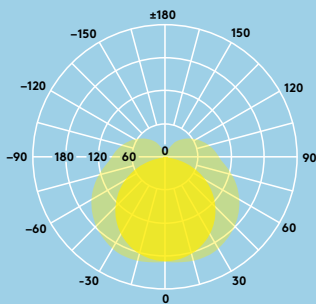

Information om ljuskällan

- 800 lm (8 W) & 1200 lm (12 W); 100 lm/W
- Färgtemperaturer: 3000 K och 4000 K
- Livslängd på 50 000 timmar (vid L70, Ta 25 °C)
- Ra \geq 80
- McAdam (initialt): 6 steg

Ljusfördelning

Elsa 800lm

cd/klm ULOR: 0% DLOR: 78% LOR: 22%

100 lm/W

Beställningsguide

Beskrivning	Vikt (kg)	E-nummer
ELSA LED 600 1200 840 WH	0.8	E70 712 83
ELSA LED 600 1200 830 WH	0.8	E70 712 84
ELSA LED 600 1200 840 MWS WH	0.8	E70 712 85
ELSA LED 600 1200 830 MWS WH	0.8	E70 712 86
ELSA LED 450 800 840 WH	0.6	E70 712 87
ELSA LED 450 800 830 WH	0.6	E70 712 88
ELSA LED 450 800 840 MWS WH	0.6	E70 712 89
ELSA LED 450 800 830 MWS WH	0.6	E70 712 90