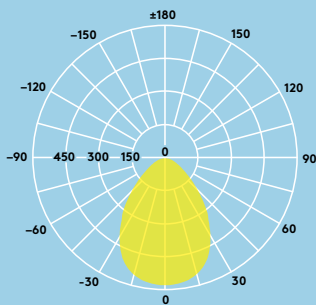

Ljusfördelning

Anna 3500lm

cd/klm ULOR: 0 % DLOR: 100 % LOR: 100 %

106lm/W

Beställningsguide

Beskrivning	Vikt (kg)	E-nummer
ANNA LED Q596 3500 840	2.58	E7077521
ANNA LED Q596 3200 830	2.58	E7077525
Nödversion		
ANNA LED Q596 3500 840 E3	3.31	E7077563
DALI		
★ ANNA LED Q596 3500 840 HFIX	2.71	E7077595
★ ANNA LED Q596 3200 830 HFIX	2.71	E7077596
Tillbehör		
ANNA Q596 monteringsdosa, infälld	2.0	E7077527
ANNA Q596 monteringsdosa, tunn yta	2.0	E7077529
ANNA upphängningssats	0.03	E7077526

830–3000K, 840–4000K

★ Ny

Installation/Montering

- Infälld montering i undertak med T-profil

Material/Ytbehandling

Stomme: aluminium, vit (RAL 9003)

Kupa:

TpB-produkter: PET, opal

Ljusstyrningsplatta: PS

Stomme: Stålblåt

Specifikation

- Skyddsklass II
- IP44 (underifrån), IP20 (ovanifrån)
- IK02
- ENEC-certifierat driftdon
- Omgivningstemperatur: -20 till 40 °C (E3: 0 till 25 °C)