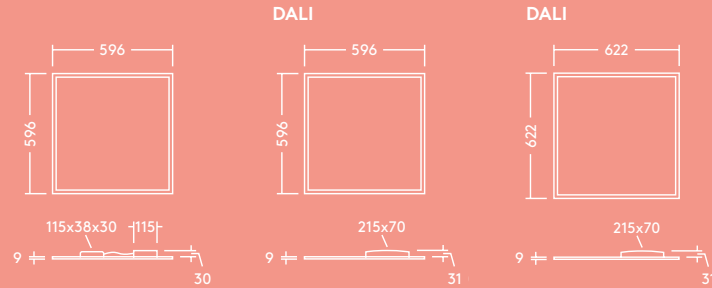

50 000
timmars
livslängd

Idealisk för...

Kontor och
Mötesrum

Skolor och
universitet

Ljusdata

- 4000 K, 3500 lm (33 W), 106 lm/W
- 3000 K, 3200 lm (33 W), 97 lm/W
- Beräknad livslängd på 50 000 timmar (vid L70, Ta 25 °C)
- Ra 80
- MacAdam (initialt): 4 steg
- <19 UGR

Ljusfördelning

Anna 3500lm

cd/klm ULOR: 0 % DLOR: 100 % LOR: 100 %

106lm/W

Beställningsguide

Beskrivning	Vikt (kg)	E-nummer
ANNA LED Q596 3500 840	2.58	E7077521
ANNA LED Q596 3200 830	2.58	E7077525
Nödversion		
ANNA LED Q596 3500 840 E3	3.31	E7077563
DALI		
★ ANNA LED Q596 3500 840 HFIX	2.71	E7077595
★ ANNA LED Q596 3200 830 HFIX	2.71	E7077596
Tillbehör		
ANNA Q596 monteringsdosa, infälld	2.0	E7077527
ANNA Q596 monteringsdosa, tunn yta	2.0	E7077529
ANNA upphängningssats	0.03	E7077526