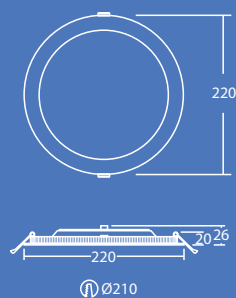

Ø210

Ø170

Ø130

Distribuție luminoasă

Zoe Vario 1000 lm

cd/klm ULOR: 0% DLOR: 100% LOR: 100%

83 lm/W

Ghid comandă