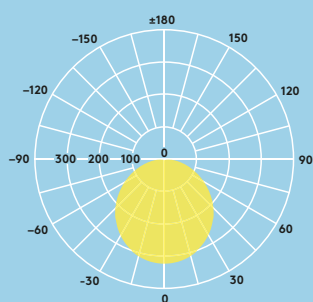

Ø210

Ø170

Ø130

Distribuție luminoasă

Zoe Vario 1000 lm

cd/klm ULOR: 0% DLOR: 100% LOR: 100%

83 lm/W

Ghid comandă