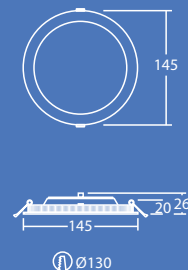

Ø210

Ø170

Ø130

Distribuție luminoasă

Zoe Vario 1000 lm

cd/klm ULOR: 0% DLOR: 100% LOR: 100%

83 lm/W

Ghid comandă