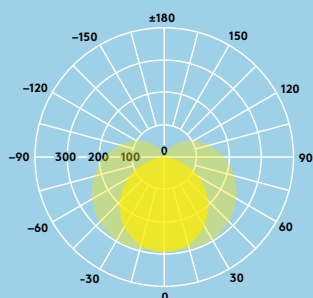

900 lm (11 W) și
1800 lm (22 W)
până la 82 lm/W

Economisește
până la 40 % în
comparație cu
aparatură cu tub
fluorescent T5

1200 mm
(1800 lm) și
600 mm
(900 lm)

Ideal pentru ...

Iluminat în
scafe

Iluminat în dulapuri

Rezidențial

Informații despre sursa de lumină

- Durată de viață 50 000 ore (@ L70, Ta 25°C)
- 900 lm (11 W), 1800 lm (22 W), 82 lm/W
- Temperatură de culoare 3000 K și 4000 K
- CRI 80
- MacAdam (initial): 4

Distribuție luminoasă

Mike 1200 mm 1800 lm

cd/klm ULOR: 23% DLOR: 77% LOR: 100%

82 lm/W

Ghid comandă

Descriere	Greutate (kg)	Cod SAP
MIKE LED 600 900 830	0.19	96644485
MIKE LED 600 900 840	0.19	96644486
MIKE LED 1200 1800 830	0.32	96644483
MIKE LED 1200 1800 840	0.32	96644484
Piese de rezervă		
MIKE Spare Mount Kit	0.06	96628411