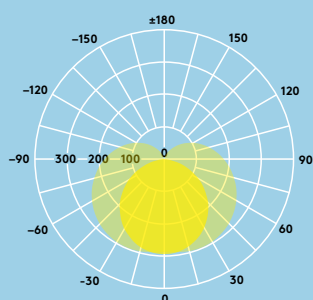

900 lm (11 W) și
1800 lm (22 W)
până la 82 lm/W

Economisește
până la 40 % în
comparație cu
aparatură cu tub
fluorescent T5

1200 mm
(1800 lm) și
600 mm
(900 lm)

Ideal pentru ...

Iluminat în
scafe

Iluminat în dulapuri

Rezidențial

Informații despre sursa de lumină

- Durată de viață 50 000 ore (@ L70, Ta 25°C)
- 900 lm (11 W), 1800 lm (22 W), 82 lm/W
- Temperatură de culoare 3000 K și 4000 K
- CRI 80
- MacAdam (initial): 4

Distribuție luminoasă

Mike 1200 mm 1800 lm

cd/klm ULOR: 23% DLOR: 77% LOR: 100%

82 lm/W

Ghid comandă

Descriere	Greutate (kg)	Cod SAP
MIKE LED 600 900 830	0.19	96644485
MIKE LED 600 900 840	0.19	96644486
MIKE LED 1200 1800 830	0.32	96644483
MIKE LED 1200 1800 840	0.32	96644484
Piese de rezervă		
MIKE Spare Mount Kit	0.06	96628411