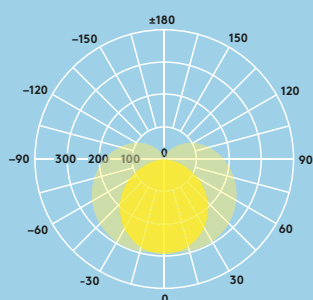

#### Informații despre sursa de lumină

- Durată de viață 50 000 ore (@ L70B50, Ta 25°C)
- 900 lm (11 W), 1800 lm (22 W), 82 lm/W
- Temperatură de culoare 3000 K și 4000 K
- CRI 80
- McAdams (initial): 4

## Distribuție luminoasă

### Mike 1200 mm 1800 lm

cd/klm ULOR: 23% DLOR: 77% LOR: 100%

82 lm/W