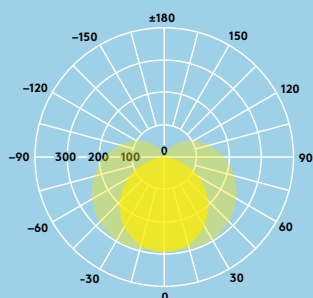

#### Informații despre sursa de lumină

- Durată de viață 50 000 ore (@ L70, Ta 25°C)
- 900 lm (11 W), 1800 lm (22 W), 82 lm/W
- Temperatură de culoare 3000 K și 4000 K
- CRI 80
- McAdams (initial): 4

## Distribuție luminoasă

### Mike 1200 mm 1800 lm

cd/klm ULOR: 23% DLOR: 77% LOR: 100%

82 lm/W