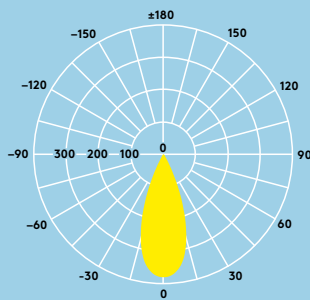

600 și  
850 lumeni,  
100 lm/W

50 000 de ore de  
funcționare

Reglabilă

IP44: rezistentă  
la stropi  
SAU IP65:  
impermeabilă la  
praf și la apă (de  
jos în sus)

Profil de 68 mm

Lumină albă  
caldă de 2700 K  
și 3000 K sau  
lumină albă  
neutră de 4000 K

## Distribuție luminoasă

100lm/W

### Lily 600lm 38°

cd/klm ULOR: 0 %  
DLOR: 100 %  
LOR: 100 %