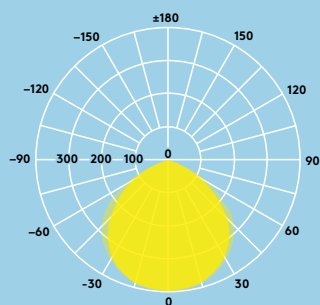

Distribuție luminoasă

Leonie 5000 lm

cd/klm ULOR: 0% DLOR: 100% LOR: 100%