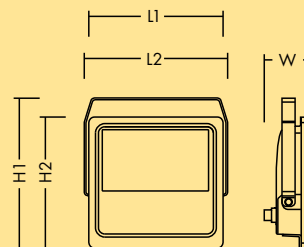

L1	L2	W	H1	H2
LEONIE LED FL IP65 10 W 840	115	140	49	137	130
LEONIE LED FL IP65 20 W 840	130	140	51	153	135
LEONIE LED FL IP65 30 W 840	130	140	51	153	135
LEONIE LED FL IP65 50 W 840	155	164	54	172	150