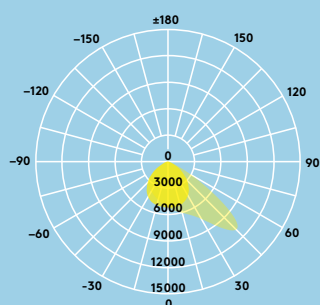

Distribuție luminoasă

Leo 15 000lm

cd/klm ULOR: 0% DLOR: 100% LOR: 100%