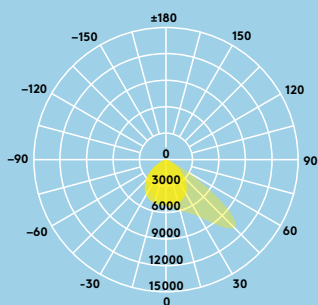

Distribuție luminoasă

Leo 15 000lm

cd/klm ULOR: 0% DLOR: 100% LOR: 100%