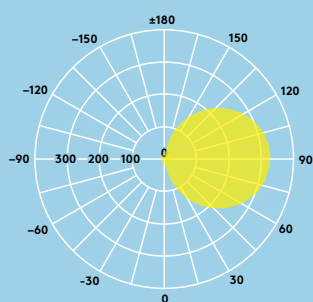

Distribuție luminoasă

Lara 1200lm

cd/klm ULOR: 50% DLOR: 50% LOR: 100%

Instalare/Montaj

- Potrivit pentru montaj pe perete sau tavan
- Rapid și ușor de instalat
- Potrivit pentru prindere BESA

Material/Finisaj

Corp: Policarbonat
Dispersor: Policarbonat

Fotocelule și senzor de prezență integrate

Opțiunea cu fotocelule oferă lumina de la răsărit până la apus. (Nivel operare: 20lx ON, aprox. 30lx OFF). Senzorul de prezență asigură aprinderea luminii doar atunci când este necesar. Raza de acțiune a senzorului de prezență și durata acționării sunt ajustabile, cu ajutorul senzorului de lumină, pentru un nivel de lumină între 2 – 50lx.

Specificații

- Clasă electrică II
- IP65
- IK08
- Transformator certificat ENEC
- Temperatura de operare ambientală: -10°C până la +40°C (E3: 0°C până la +25°C)

Ghid comandă

Descriere	Greutate (kg)	WH	BLK	SIL
LARA LED 250 800 840	0.7	96666101	96666102	
LARA LED 250 800 840 E3	0.9	96666103	96666104	
LARA LED 300 1200 840	1.07	96666105	96666106	
LARA LED 300 1200 840 E3	1.2	96666107	96666108	
LARA LED 250 800 840 MWS	0.7	96666109	96666110	
LARA LED 250 800 840 MWS E3	0.9	96666111	96666112	
LARA LED 300 1200 840 MWS	1.07	96666113	96666114	
LARA LED 300 1200 840 MWS E3	1.2	96666115	96666116	
LARA LED 250 800 840 PC	0.7	96666117	96666118	
LARA LED 300 1200 840 PC	1.1	96666120	96666119	
LARA LED 300 1000 840 BEZEL TRIM	1.3	96628900		
LARA LED 330 2000 840 BEZEL TRIM	1.3	96630393		
LARA LED 330 1900 840	1.2	96629752		
LARA LED 330 1900 840 MWS	1.2	96629754		
LARA LED 330 1900 840 E3	1.4	96629755		
LARA LED 330 1900 840 MWS E3	1.4	96629756		
LARA LED 330 1900 830	1.3	96629753		

Accesorii

LARA BEZEL TRIM S 250	0.2	96666121	96666123	96630074
LARA BEZEL TRIM L 300	0.2	96666122	96666124	96630073
LARA BEZEL TRIM XL 330	0.3	96630071		96630072
LARA EYELID TRIM S 250	0.2		96666125	
LARA EYELID TRIM L 300	0.3		96666126	
LARA EYELID GRILLE TRIM S 250	0.2		96666127	
LARA EYELID GRILLE TRIM L 300	0.3		96666128	
LARA GRILLE TRIM S 250	0.2		96666129	
LARA GRILLE TRIM L 300	0.3		96666130	
LARA Tamperproof Screw Kit	0.019			96628612

Descriere	Greutate (kg)	WH	BLK	CHR
★ LARA BEZEL TRIM CURVED S 250	0.2	96631590		96631591
★ LARA BEZEL TRIM CURVED L 300	0.2	96631592		96631593
★ LARA BEZEL TRIM CURVED XL 330	0.3	96631594		96631595

MWS: Senzor de prezență

BLK: negru; WH: alb; SIL: argintiu; CHR: crom

E3: kit de iluminat de siguranță echipat cu baterie pentru 3 ore

PC: celule foto

★ Nou