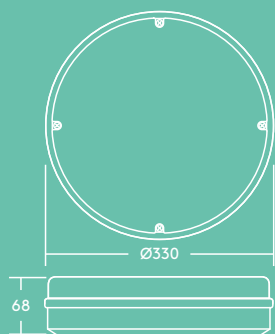

Diametru 250 mm, 300 mm și 330 mm

Senzor de lumină sau senzor de prezență

Ideal pentru ...

Circulații și coridoare

Intrări și spații publice

Pasaje subterane

Scări

Informații despre sursa de lumină

- 2000 lm (20 W), 1200 lm (13 W) and 800 lm (10 W), până la 100 lm/W
- 4000 K, alb neutru LED
- Durata de viață 50 000 ore (@ L70, Ta 25 °C)
- CRI80

Bezel trim BLK

Bezel trim WH

Bezel trim SIL

Bezel trim CHR

Eyelid trim

Eyelid grille trim

Grille trim

Distribuție luminoasă

Lara 1200lm

cd/klm ULOR: 50% DLOR: 50% LOR: 100%

Instalare/Montaj

- Potrivit pentru montaj pe perete sau tavan
- Rapid și ușor de instalat
- Potrivit pentru prindere BESA