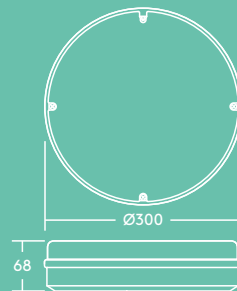

Diametru 250 mm, 300 mm și 330 mm

Senzor de lumină sau senzor de prezență

Ideal pentru ...

Circulații și coridoare

Intrări și spații publice

Pasaje subterane

Scări

Informații despre sursa de lumină

- 2000 lm (20 W), 1200 lm (13 W) and 800 lm (10 W), până la 100 lm/W
- 4000 K, alb neutru LED
- Durata de viață 50 000 ore (@ L70, Ta 25 °C)
- CRI80

Bezel trim BLK

Bezel trim WH

Bezel trim SIL

Bezel trim CHR

Eyelid trim

Eyelid grille trim

Grille trim

Distribuție luminoasă

Lara 1200lm

cd/klm ULOR: 50% DLOR: 50% LOR: 100%

Instalare/Montaj

- Potrivit pentru montaj pe perete sau tavan
- Rapid și ușor de instalat
- Potrivit pentru prindere BESA