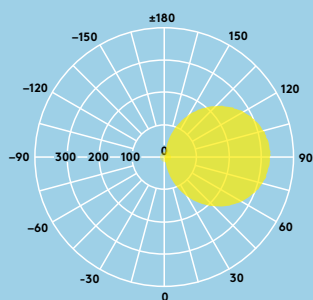

Distribuție luminoasă

Lara 1200lm

cd/klm ULOR: 50% DLOR: 50% LOR: 100%

Instalare/Montaj

- Potrivit pentru montaj pe perete sau tavan
- Rapid și ușor de instalat
- Potrivit pentru prindere BESA

Material/Finisaj

Corp: Policarbonat
Dispersor: Policarbonat

Fotocelule și senzor de prezență integrate

Opțiunea cu fotocelule oferă lumina de la răsărit până la apus. (Nivel operare: 20lx ON, aprox. 30lx OFF). Senzorul de prezență asigură aprinderea luminii doar atunci când este necesar. Raza de acțiune a senzorului de prezență și durata acționării sunt ajustabile, cu ajutorul senzorului de lumină, pentru un nivel de lumină între 2 – 50lx.

Specificații

- Clasă electrică II
- IP65
- IK08
- Transformator certificat ENEC

www.thorneco.com

Ghid comandă

Descriere	Greutate (kg)	WH	BLK	SIL
LARA LED 250 800 840	0.7	96666101	96666102	
LARA LED 250 800 840 E3	0.9	96666103	96666104	
LARA LED 300 1200 840	1.07	96666105	96666106	
LARA LED 300 1200 840 E3	1.2	96666107	96666108	
LARA LED 250 800 840 MWS	0.7	96666109	96666110	
LARA LED 250 800 840 MWS E3	0.9	96666111	96666112	
LARA LED 300 1200 840 MWS	1.07	96666113	96666114	
LARA LED 300 1200 840 MWS E3	1.2	96666115	96666116	
LARA LED 250 800 840 PC	0.7	96666117	96666118	
LARA LED 300 1200 840 PC	1.1	96666120	96666119	
LARA LED 300 1000 840 BEZEL TRIM	1.3	96628900		
LARA LED 330 2000 840 BEZEL TRIM	1.3	96630393		
LARA LED 330 1900 840	1.2	96629752		
LARA LED 330 1900 840 MWS	1.2	96629754		
LARA LED 330 1900 840 E3	1.4	96629755		
LARA LED 330 1900 840 MWS E3	1.4	96629756		
LARA LED 330 1900 830	1.3	96629753		

Accesorii

LARA BEZEL TRIM S 250	0.2	96666121	96666123	96630074
LARA BEZEL TRIM L 300	0.2	96666122	96666124	96630073
LARA BEZEL TRIM XL 330	0.3	96630071		96630072
LARA EYELID TRIM S 250	0.2		96666125	
LARA EYELID TRIM L 300	0.3		96666126	
LARA EYELID GRILLE TRIM S 250	0.2		96666127	
LARA EYELID GRILLE TRIM L 300	0.3		96666128	
LARA GRILLE TRIM S 250	0.2		96666129	
LARA GRILLE TRIM L 300	0.3		96666130	
LARA Tamperproof Screw Kit	0.019			96628612

Descriere	Greutate (kg)	WH	BLK	CHR
★ LARA BEZEL TRIM CURVED S 250	0.2	96631590		96631591
★ LARA BEZEL TRIM CURVED L 300	0.2	96631592		96631593
★ LARA BEZEL TRIM CURVED XL 330	0.3	96631594		96631595

MWS: Senzor de prezență

BLK: negru; WH: alb; SIL: argintiu; CHR: crom

E3: kit de iluminat de siguranță echipat cu baterie pentru 3 ore

PC: celule foto

★ Nou

Cinci ani garanție