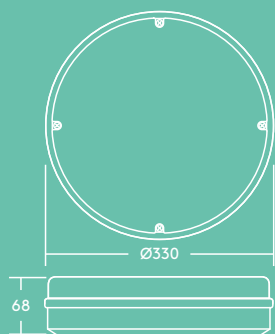

800, 1200 și 2000 lumeni, până la 100 lm/W

50 000 ore durată de viață

Diametru 250 mm, 300 mm și 330 mm

Economisește până la 70% energie în comparație cu aparatele cu lampă 2D

Disponibil în varianta echipată cu kit de siguranță pentru 3 ore

Senzor de lumină sau senzor de prezență

Ideal pentru ...

Circulații și coridoare

Intrări și spații publice

Pasaje subterane

Scări

Informații despre sursa de lumină

- 2000 lm (20 W), 1200 lm (13 W) and 800 lm (10 W), până la 100 lm/W
- 4000 K, alb neutru LED
- Durata de viață 50 000 ore (@ L70, Ta 25 °C)
- CRI 80

Bezel trim BLK

Bezel trim WH

Bezel trim SIL

Bezel trim CHR

Eyelid trim

Eyelid grille trim

Grille trim

Distribuție luminoasă

| Descriere | Greutate (kg) | WH | BLK | CHR |
|---------------------------------|---------------|----------|-----|----------|
| ★ LARA BEZEL TRIM CURVED S 250 | 0.2 | 96631590 | | 96631591 |
| ★ LARA BEZEL TRIM CURVED L 300 | 0.2 | 96631592 | | 96631593 |
| ★ LARA BEZEL TRIM CURVED XL 330 | 0.3 | 96631594 | | 96631595 |