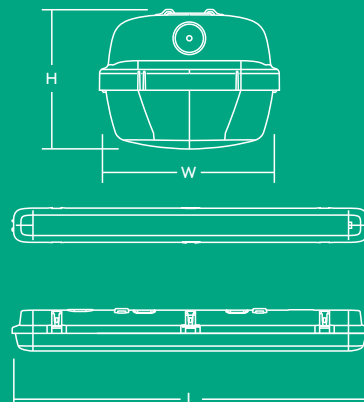

L	W	H
JULIE 600 LED IP65 1800	632	103	78
JULIE 1200 LED IP65 4000	1232	103	78
JULIE 1500 LED IP65 4000	1532	85	71
JULIE 1500 LED IP65 6000	1532	103	78
JULIE 1500 LED IP65 6000	1532	103	78
JULIE 1800 LED IP65 8000	1800	103	78