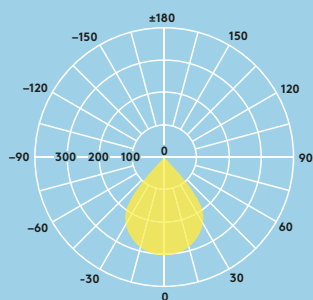

Distribuție luminoasă

Julie LED 6000 lm

cd/klm ULOR: 8% DLOR: 92% LOR: 100%

Instalare/Montaj

Montaj cu suruburi autoportante 4 x 10 mm (nu sunt incluse) pentru a preveni desfacerea neautorizată a aparatului de iluminat

Material/Finisaj

Acoperitoare: Policarbonat
Dispensior: Policarbonat translucid
Cleme prindere: Oțel inoxidabi

Specificații

- Clasă electrică I
- IK08
- IP65
- Transformator certificat ENEC

Senzor de prezență cu funcție de coridor

Senzorul de prezență cu funcție de coridor asigură lumina necesară, pentru a nu merge niciodată pe întuneric. Raza de acțiune a senzorului de prezență, precum și nivelul de reglare a luminii de-a lungul perioadei determinate până când lumina se stinge definitiv, pot fi programate în corelare cu senzorul de lumina adiacent.

Ghid comandă

Descriere	Greutate (kg)	Cod SAP
JULIE 600 LED IP65 1800 840	1.03	96628548
★ JULIE 1200 LED IP65 3000 840	1.30	96631255
JULIE 1200 LED IP65 4000 840	1.50	96665577
JULIE 1500 LED IP65 4000 840	1.56	96628396
JULIE 1500 LED IP65 6000 840	1.95	96665580
★ JULIE 1800 LED IP65 8000 840	2.20	96631143
JULIE 1200 LED IP65 4000 840 CONNECT	1.60	96665578
JULIE 1500 LED IP65 6000 840 CONNECT	2.05	96665581
★ JULIE 1800 LED IP65 8000 840 CONNECT	2.40	96631300
JULIE 1200 LED IP65 4000 840 COR MWS	1.95	96630234
JULIE 1500 LED IP65 4000 840 COR MWS	2.05	96630235
JULIE 1500 LED IP65 6000 840 COR MWS	2.35	96630236
JULIE 1200 LED IP65 4000 840 COR MWS CON	2.05	96630237
JULIE 1500 LED IP65 6000 840 COR MWS CON	2.45	96630238
★ JULIE 1200 LED IP65 4000 840 TW	1.50	96630239
★ JULIE 1500 LED IP65 4000 840 TW	1.60	96630240
★ JULIE 1500 LED IP65 6000 840 TW	1.95	96630241
Variantă echipată cu kit de siguranță		
★ JULIE 1200 LED IP65 3000 840 E3	2.00	96631404
JULIE 1200 LED IP65 4000 840 E3	2.15	96665579
JULIE 1500 LED IP65 4000 840 E3	2.20	96628397
JULIE 1500 LED IP65 6000 840 E3	2.60	96665582
JULIE 1800 LED IP65 8000 840 E3	2.20	96631144
★ JULIE 1200 LED IP65 4000 840 COR MWS E3	2.60	96631093
★ JULIE 1500 LED IP65 4000 840 COR MWS E3	2.65	96631094
★ JULIE 1500 LED IP65 6000 840 COR MWS E3	3.05	96631095
★ JULIE 1500 LED IP65 6000 840 COR MWS E3	3.05	96631095
Piese de rezervă		
JULIE LED Spare Mount Kit	0.10	96628409
JULIE LED CONNECT Spare Mount Kit	0.10	96628410
★ JULIE LED Suspension Kit	0.03	96631301

MWS: Senzor de prezență COR: corridor function TW: through-wired
CONNECT: conexiune rapidă

★ Nou