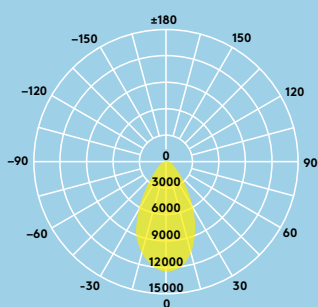

### Informații despre sursa de lumină

- Durata de viață 50 000 ore (@ L70, Ta 25 °C)
- 12 000 lm (100 W), 18 000 lm (150 W), 24 000 lm (200 W), 30 000 lm (250 W), până la 120 lm/W
- Temperatura de culoare: 4000 K
- UGR < 25
- CRI 80
- MacAdam (initial): 5

## Distribuție luminoasă

### George 12000 lm

cd/klm ULOR: 0% DLOR: 100% LOR: 100%

120 lm/W