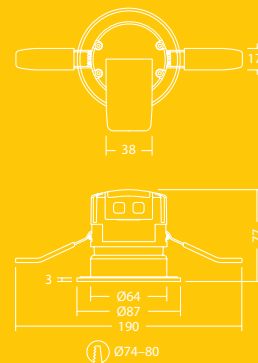

#### Informații despre sursa de lumină

- 550 lm (7 W); 80 lm/W
- Temperatura de culoare 3000K and 4000 K
- Durată de viață 50 000 ore (@ L70, Ta 25°C)
- CRI ≥ 80
- MacAdam (initial): 6