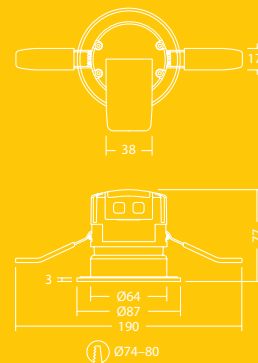

Distribuție luminoasă

Fred 550lm

cd/klm ULOR: 0% DLOR: 100% LOR: 100%

80lm/W

Ghid comandă

Descriere	Greutate (kg)	Cod SAP
FRED LED IP65 75 550 840	0.3	96630340
FRED LED IP65 75 550 830	0.3	96630341
Accesorii		
FRED TRIM CHR	0.5	96630345
FRED TRIM SAT	0.5	96630346
FRED TRIM BRO	0.5	96630390
FRED TRIM GLOSSY WH	0.5	96630573
FRED TRIM MATT BLK	0.5	96630574
FRED LENS 24°	0.01	96630347
FRED LENS 46°	0.01	96630349
FRED LENS 15° WALL WASH	0.01	96630391
★ FRED Connector	0.05	96631529
Piese de rezervă		
FRED LENS 38°	0.01	96630348
FRED TRIM MATT WH	0.5	96630344