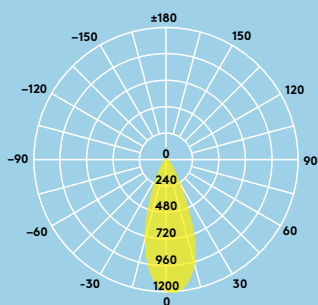

Distribuție luminoasă

Fred 550lm

cd/klm ULOR: 0% DLOR: 100% LOR: 100%

80lm/W