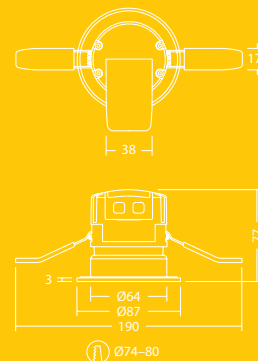

550 lumeni la
80 lm/W

50 000 ore
durată de
viață

Reglabil ca
intensitate
luminoasă

IP65
(sub plafon) ↑
Rezistent la praf
și apă

Rezistent la foc
potrivit pentru
plafon rezistent
la foc 30, 60 și
90 de minute

Distribuție luminoasă

Fred 550lm

cd/klm ULOR: 0% DLOR: 100% LOR: 100%

80lm/W

Ghid comandă

Descriere	Greutate (kg)	Cod SAP
FRED LED IP65 75 550 840	0.5	96630340
FRED LED IP65 75 550 830	0.5	96630341
Accesorii		
FRED TRIM CHR		96630345
FRED TRIM SAT		96630346
FRED TRIM BRO		96630390
FRED TRIM GLOSSY WH		96630573
FRED TRIM MATT BLK		96630574
FRED LENS 24°		96630347
FRED LENS 46°		96630349
FRED LENS 15° WALL WASH		96630391
Piese de rezervă		
FRED LENS 38°		96630348
FRED TRIM MATT WH		96630344