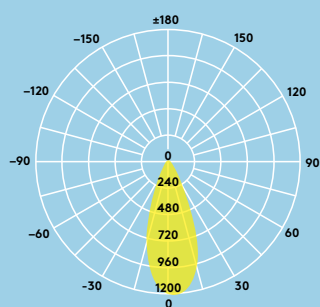

Distribuție luminoasă

Fred 550lm

cd/klm ULOR: 0% DLOR: 100% LOR: 100%

80lm/W