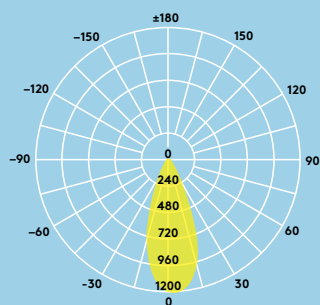

Distribuție luminoasă

Fred 550lm

cd/klm ULOR: 0% DLOR: 100% LOR: 100%

80lm/W