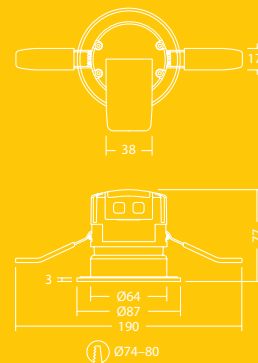

#### Informații despre sursa de lumină

- 550 lm (7 W); 80 lm/W
- Temperatura de culoare 3000K and 4000 K
- Durată de viață 50 000 ore (@ L70, Ta 25°C)
- CRI ≥ 80
- McAdam (initial): 6