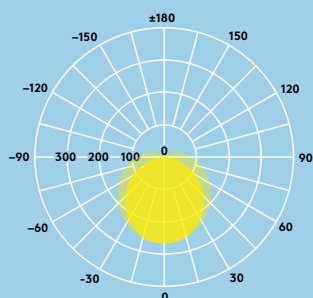

Distribuție luminoasă

Emma 4000 lm

cd/klm ULOR: 11% DLOR: 89% LOR: 100%

114 lm/W