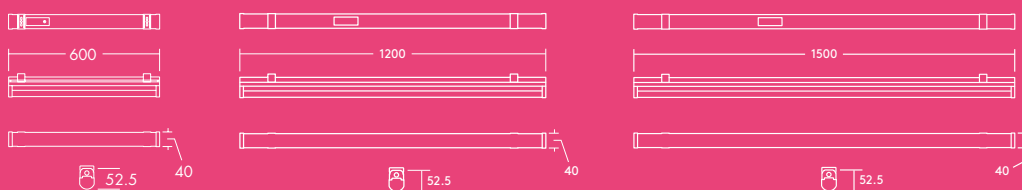

#### Informații despre sursa de lumină

- 2000 lm (25 W), 4000 lm (35 W) și 6000 lm (50 W), până la 120 lm/W
- Temperatura de culoare 3000 K și 4000 K
- 50 000 ore durată de viață (@ L70, Ta 25 °C)
- CRI 80
- MacAdam (initial): 5