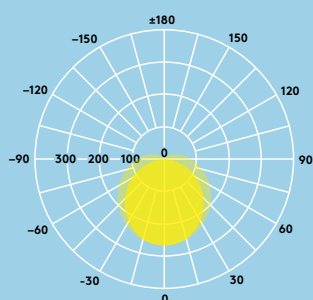

Distribuție luminoasă

Emma 4000 lm

cd/klm ULOR: 11% DLOR: 89% LOR: 100%

114 lm/W