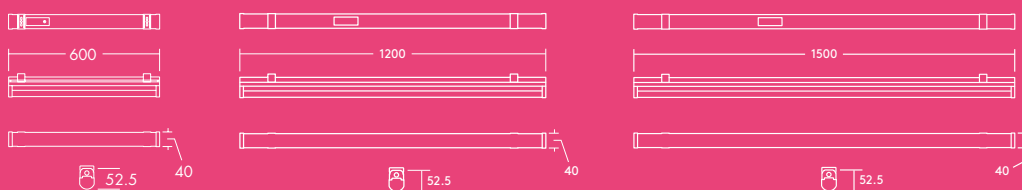

#### Informații despre sursa de lumină

- 2000 lm (25 W), 4000 lm (35 W) și 6000 lm (50 W), până la 120 lm/W
- Temperatura de culoare 3000 K și 4000 K
- 50 000 ore durată de viață (@ L70, Ta 25 °C)
- CRI 80
- McAdam (initial): 5