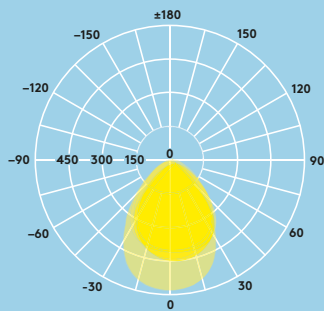

Distribuție luminoasă

Anna 3750lm

cd/klm ULOR: 0% DLOR: 100% LOR: 100%

110lm/W