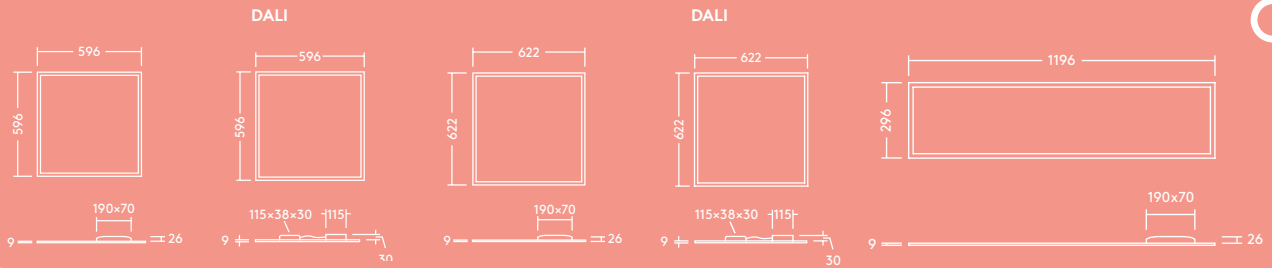

Anna

Panou încastrat LED

Vă prezentăm aparatul de iluminat Anna
Grad de orbire redus, Anna este aparatul de iluminat ideal pentru spațiile de birouri

- Lumina plăcută cu grad de orbire redus (UGR < 19) datorită panoului luminos gravat prin intermediul tehnologiei laser
- Dispersor translucid pentru lumină uniformă
- Grad de protecție IP44 (de sub plafon) ușurând procesul de mentenanță
- Design elegant, cu o ramă metalică subțire de grosime 8.5 mm
- Înlocuitor pentru aparatele convenționale de tip 4 × 18 W T8 sau 2 × 36 W T8 și economic oferind o reducere a consumului de energie de până la 60 %
- Instalare rapidă, datorită conectorului integrat cu 4 intrări, (pentru fire de până la 2.5 mm²) ce permite conectarea în serie
- Transformatorul detașabil permite cablarea și testarea circuitului înainte de a clipsa aparatul de iluminat

3750 lm,
110 lm/W

Grad de:
protecție IP44 ↑
(de sub plafon)
Resistent la
stropi, pentru
mentenanță
ușoară

UGR < 19: lumină
plăcută, cu grad
reduc de orbire,
pentru spații de
birouri

596 × 596 mm
622 × 622 mm
1196 × 296 mm

Disponibil în
variante
echipată cu kit
de siguranță
pentru 3 ore

50 000 de ore
durată de viață

Ideal pentru ...

Spații de birouri și conferințe

Scoli și universități

Informații despre sursa de lumină

- 596 × 596 & 622 × 622: 3400 lm @ 3000 K (34 W), 3750 lm @ 4000 K (34 W), până la 110 lm/W
- 1196 × 296: 4000 lm @ 3000 K (40 W), 4400 lm @ 4000 K (40 W), până la 110 lm/W
- 50 000 ore durată de viață (@ L80, Ta 25 °C)
- CRI80
- MacAdam (initial): 4
- UGR < 19

Material/Finisaj

Ramă: AluminIU, alb (RAL 9003)
 Dispensor: PET, opal, TpB
 Panou luminos: PS
 Panou spate: Foaie de oțel

Specificații

- Clasă electrică II
- IP44 (de sub plafon) ↑
IP20 (din plafon) ↓
- IK02
- Transformator certificat ENEC
- Temperatura de operare ambientală: -20°C până la +40°C (E3: 0°C până la +25°C)