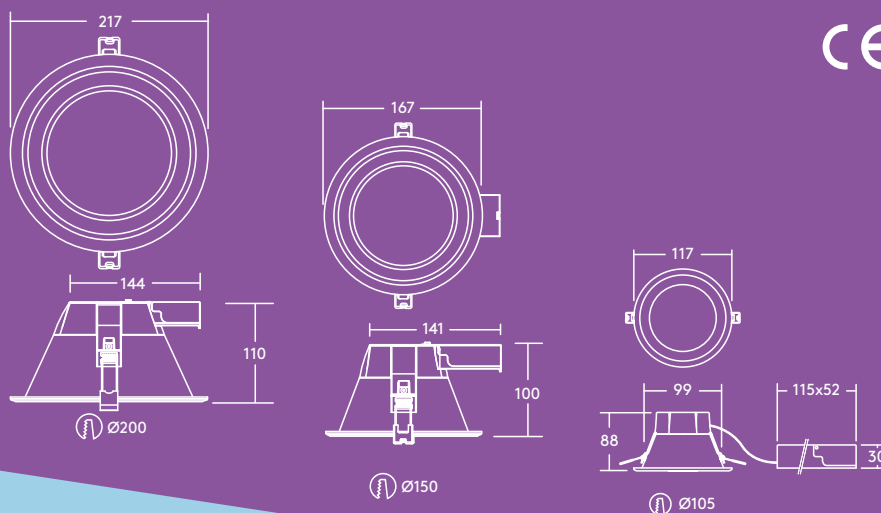

Ideal pentru ...

Coridoare

Recepții

Spații de birouri și conferințe

Scoli și universități

Informații despre sursa de lumină

- Durata de viață 50 000 ore (@ L70, Ta 25°C)
- 800 lm (9 W), 1000 lm (12 W), 1500 lm (16 W), 2000 lm (21 W), până la 95 lm/W
- Temperatura de culoare: 4000 K și 3000 K
- CRI 80
- MacAdam (initial): 4

Distribuție luminoasă

Amy LED 2000lm

cd/klm ULOR: 0% DLOR: 100% LOR: 100%

95lm/W

Instalare/Montaj

Amy LED poate fi montat în mai multe tipuri de plafon, de grosime 2 – 20 mm (AMY 150 și 200 LED DL) sau 2 – 15 mm grosime (AMY 100 LED DL)

Material/Finisaj

Corp: AluminIU, vopsit alb (RAL 9003)

Dispersor: Policarbonat

Specificații

- Clasă electrică I
- IP20
- IK02
- Temperatura de operare ambientală: -20 °C până la +35 °C (E3: 0 °C până la +25 °C)

Ghid comandă

Descriere	Greutate (kg)	Cod SAP
AMY 100 LED DL 800 830	0.27	96665583
AMY 100 LED DL 800 840	0.27	96665584
AMY 150 LED DL 1000 830	0.3	96628352
AMY 150 LED DL 1000 840	0.3	96628353
AMY 150 LED DL 1500 830	0.3	96665585
AMY 150 LED DL 1500 840	0.3	96665586
AMY 200 LED DL 2000 830	0.4	96665587
AMY 200 LED DL 2000 840	0.4	96665588
Variantă echipată cu kit de siguranță		
AMY 150 LED DL 1000 830 E3	0.66	96665848
AMY 150 LED DL 1000 840 E3	0.66	96665849
AMY 150 LED DL 1500 830 E3	0.66	96665844
AMY 150 LED DL 1500 840 E3	0.66	96665845
AMY 200 LED DL 2000 830 E3	0.76	96665846
AMY 200 LED DL 2000 840 E3	0.76	96665847
Accesorii		
★ THORNeco Connector	0.085	96631101