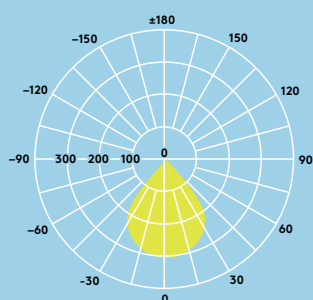

Ideal pentru ...

Coridoare

Recepții

Spații de birouri și conferințe

Scoli și universități

Informații despre sursa de lumină

- Durata de viață 50 000 ore (@ L70, Ta 25°C)
- 800 lm (9 W), 1000 lm (12 W), 1500 lm (16 W), 2000 lm (21 W), până la 95 lm/W
- Temperatura de culoare: 4000 K și 3000 K
- CRI 80
- MacAdam (initial): 4

Distribuție luminoasă

Amy LED 2000lm

cd/klm ULOR: 0% DLOR: 100% LOR: 100%

95lm/W

Instalare/Montaj

Amy LED poate fi montat în mai multe tipuri de plafon, de grosime 2 – 20 mm (AMY 150 și 200 LED DL) sau 2 – 15 mm grosime (AMY 100 LED DL)