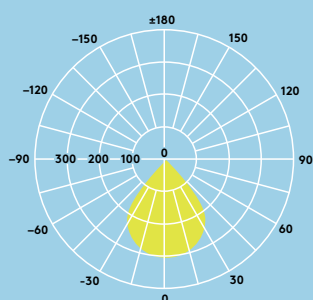

Distribuție luminoasă

Amy LED 2000lm

cd/klm ULOR: 0% DLOR: 100% LOR: 100%

95lm/W