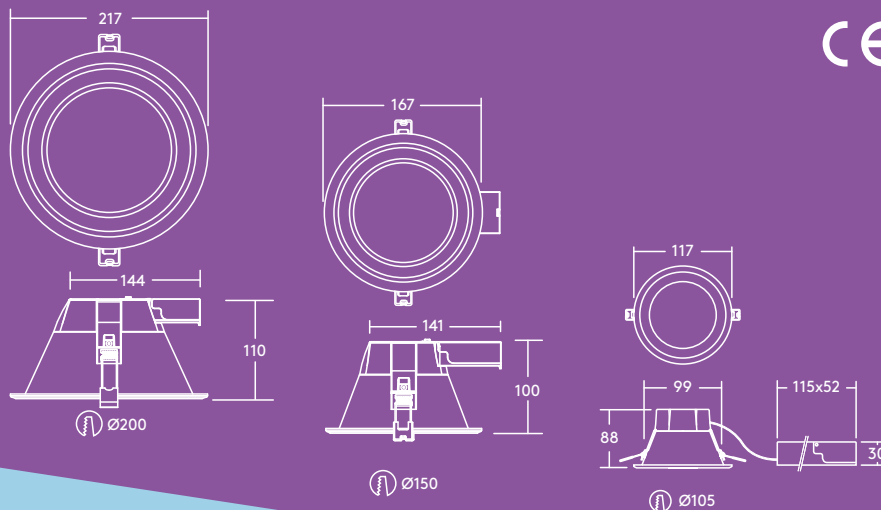

#### Informații despre sursa de lumină

- Durata de viață 50 000 ore (@ L70, Ta 25°C)
- 800 lm (9 W), 1000 lm (12 W), 1500 lm (16 W), 2000 lm (21 W), până la 95 lm/W
- Temperatura de culoare: 4000 K și 3000 K
- CRI 80
- MacAdam (initial): 4