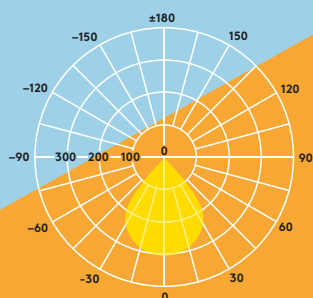

	L	W	H1	H2
ALICE LED FL IP65 10W 840	130	26	126	92
ALICE LED FL IP65 20W 840	180	31	169	130
ALICE LED FL IP65 30W 840	180	31	169	130
ALICE LED FL IP65 50W 840	290	41	270	208
ALICE LED FL IP65 100W 840	360	42	331	268

## Distribuție luminoasă

### Alice 2400lm (30W)

cd/klm ULOR: 0% DLOR: 100% LOR: 100%

80lm/W