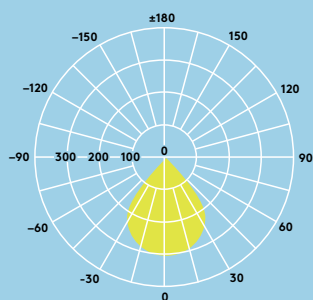

Ideal pentru ...

Coridoare

Recepții

Spații de birouri și conferințe

Scoli și universități

Informații despre sursa de lumină

- Durata de viață 50 000 ore (@ L70, Ta 25°C)
- 800 lm (9 W), 1000 lm (12 W), 1500 lm (16 W), 2000 lm (21 W), până la 95 lm/W
- Temperatura de culoare: 4000 K și 3000 K
- CRI 80
- McAdams (initial): 4

Distribuție luminoasă

Amy LED 2000lm

cd/klm ULOR: 0% DLOR: 100% LOR: 100%

95lm/W

Instalare/Montaj

Amy LED poate fi montat în mai multe tipuri de plafon, de grosime 2 – 20 mm (AMY 150 și 200 LED DL) sau 2 – 15 mm grosime (AMY 100 LED DL)