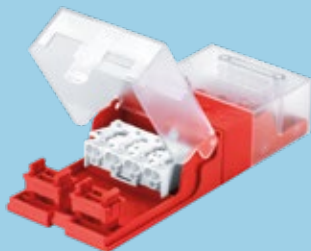

Amy

Aparat de iluminat încastrat LED

Vă prezentăm aparatul de iluminat Amy

Aspect plăcut, Amy este
soluția ideală pentru o
gamă variată de funcțiuni

- Distribuție luminoasă constantă, fără umbrire
- Înlocuitor pentru tradiționalul aparat încastrat compact fluorescent 1 × 18 W, 1 × 26 W, 2 × 18 W, 2 × 26 W
- Disponibil în varianta de 3000 K sau 4000 K în funcție de aplicație
- Optimizat din punct de vedere termic, corpul fiind din aluminiu
- Instalare rapidă, datorită transformatorului extern cu 4 intrări, ce permite conectarea în serie
- Transformatorul detașabil permite cablarea și testarea circuitului înainte de a clipsa aparatul de iluminat

THORN
eco

800 – 2000
lumeni, până la
95 lm/W

50 000 ore
durată de viață

Economisește
până la 80 %
energie, în
comparație
cu aparatele
încastate tip
fluorescent
compact

105, 150
și 200 mm
decupaj

Disponibil în
varianta echipată
cu kit de siguranță
pentru 3 ore

Distribuție luminoasă

Amy LED 2000lm

cd/klm ULOR: 0% DLOR: 100% LOR: 100%

95lm/W

Instalare/Montaj

Amy LED poate fi montat în mai multe tipuri de plafon, de grosime 2 – 20 mm (AMY 150 și 200 LED DL) sau 2 – 15 mm grosime (AMY 100 LED DL)