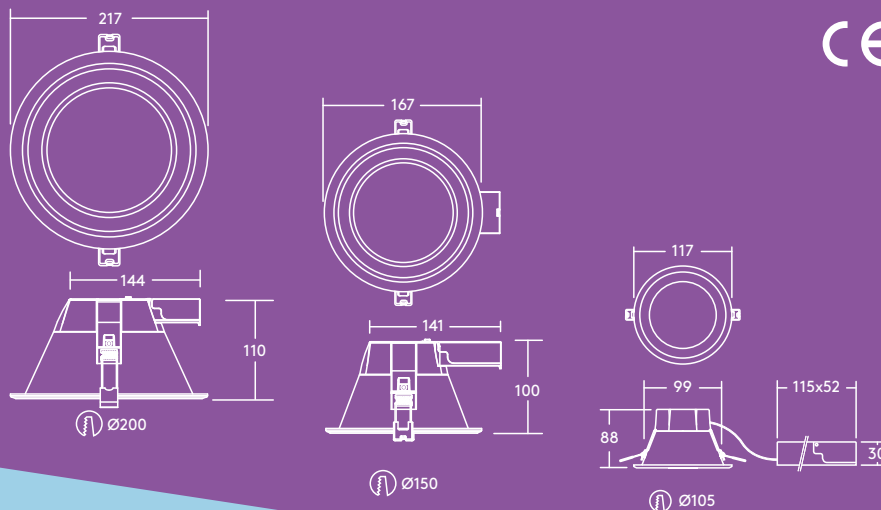

THORN
eco

800 – 2000
lumeni, până la
95 lm/W

50 000 ore
durată de viață

Economisește
până la 80 %
energie, în
comparație
cu aparatele
încastate tip
fluorescent
compact

105, 150
și 200 mm
decupaj

Disponibil în
varianta echipată
cu kit de siguranță
pentru 3 ore

Ideal pentru ...

Coridoare

Recepții

Spații de birouri și conferințe

Scoli și universități

Informații despre sursa de lumină

- Durata de viață 50 000 ore (@ L70, Ta 25°C)
- 800 lm (9 W), 1000 lm (12 W), 1500 lm (16 W), 2000 lm (21 W), până la 95 lm/W
- Temperatura de culoare: 4000 K și 3000 K
- CRI 80
- McAdams (initial): 4

Distribuție luminoasă

Amy LED 2000lm

cd/klm ULOR: 0% DLOR: 100% LOR: 100%

95lm/W

Instalare/Montaj

Amy LED poate fi montat în mai multe tipuri de plafon, de grosime 2 – 20 mm (AMY 150 și 200 LED DL) sau 2 – 15 mm grosime (AMY 100 LED DL)

Material/Finisaj

Corp: AluminIU, vopsit alb (RAL 9003)

Dispensur: Policarbonat

Specificații

- Clasă electrică I
- IP20
- IK02

Ghid comandă

Descriere	Greutate (kg)	Cod SAP
AMY 100 LED DL 800 830	0.27	96665583
AMY 100 LED DL 800 840	0.27	96665584
AMY 150 LED DL 1000 830	0.3	96628352
AMY 150 LED DL 1000 840	0.3	96628353
AMY 150 LED DL 1500 830	0.3	96665585
AMY 150 LED DL 1500 840	0.3	96665586
AMY 200 LED DL 2000 830	0.4	96665587
AMY 200 LED DL 2000 840	0.4	96665588
Variantă echipată cu kit de siguranță		
AMY 150 LED DL 1000 830 E3	0.66	96665848
AMY 150 LED DL 1000 840 E3	0.66	96665849
AMY 150 LED DL 1500 830 E3	0.66	96665844
AMY 150 LED DL 1500 840 E3	0.66	96665845
AMY 200 LED DL 2000 830 E3	0.76	96665846
AMY 200 LED DL 2000 840 E3	0.76	96665847
Accesorii		
★ ThornEco Connector	0.085	96631101