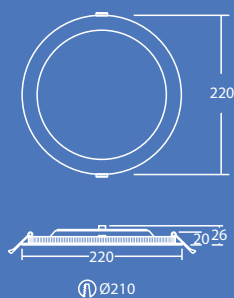

Rozsył światła

Zoe Vario 1000lm

cd/klm ULOR: 0% DLOR: 100% LOR: 100%

83lm/W

Instalacja/Montaż

- Przeznaczona do wbudowania w sufity różnego typu
- Łatwy, szybki i beznarzędziowy montaż dzięki zintegrowanemu złączu z 3-biegunowym zaciskiem (dla przewodów do 2,5 mm²) umożliwiającym okablowanie przelotowe

Materiały/Wykończenie

Obudowa: Białe aluminium
Klosz: PS

Specyfikacja

- II klasa ochronności
- IP44 (od spodu), IP20 (od góry)
- IK02
- Zasilacz z certyfikatem ENEC
- Robocza temperatura otoczenia: -10 til +40 °C (E3: 0 til +25 °C)

www.thorneco.com

Jak zamawiać

Opis	Waga (kg)	Kod SAP
ZOE VARIO LED DL 130 700 830/35/40	0,3	96632685
ZOE VARIO LED DL 170 1000 830/35/40	0,4	96632686
ZOE VARIO LED DL 210 1600 830/35/40	0,5	96632687
ZOE VARIO LED DL 210 2000 830/35/40	0,5	96632688
Akcesoria		
Just Emergency PLUG&PLAY E3 Kit	0.36	96628839

**Pięcioletnia
gwarancja**