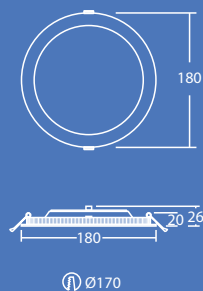

Rozsył światła

Zoe Vario 1000lm

cd/klm ULOR: 0% DLOR: 100% LOR: 100%

83lm/W

Instalacja/Montaż

- Przeznaczona do wbudowania w sufity różnego typu
- Łatwy, szybki i beznarzędziowy montaż dzięki zintegrowanemu złączu z 3-biegunowym zaciskiem (dla przewodów do 2,5 mm²) umożliwiającym okablowanie przelotowe

Materiały/Wykończenie

Obudowa: Białe aluminium
Klosz: PS

Specyfikacja

- II klasa ochronności
- IP44 (od spodu), IP20 (od góry)
- IK02
- Zasilacz z certyfikatem ENEC
- Robocza temperatura otoczenia: -10 til +40 °C (E3: 0 til +25 °C)

www.thorneco.com

Jak zamawiać

Opis	Waga (kg)	Kod SAP
ZOE VARIO LED DL 130 700 830/35/40	0,3	96632685
ZOE VARIO LED DL 170 1000 830/35/40	0,4	96632686
ZOE VARIO LED DL 210 1600 830/35/40	0,5	96632687
ZOE VARIO LED DL 210 2000 830/35/40	0,5	96632688
Akcesoria		
Just Emergency PLUG&PLAY E3 Kit	0.36	96628839

**Pięcioletnia
gwarancja**