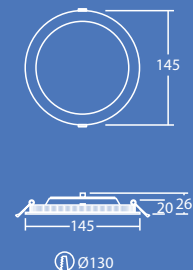

Rozsył światła

Zoe Vario 1000lm

cd/klm ULOR: 0% DLOR: 100% LOR: 100%

83lm/W

Instalacja/Montaż

- Przeznaczona do wbudowania w sufity różnego typu
- Łatwy, szybki i beznarzędziowy montaż dzięki zintegrowanemu złączu z 3-biegunowym zaciskiem (dla przewodów do 2,5 mm²) umożliwiającym okablowanie przelotowe

Materiały/Wykończenie

Obudowa: Białe aluminium
Klosz: PS

Specyfikacja

- II klasa ochronności
- IP44 (od spodu), IP20 (od góry)
- IK02
- Zasilacz z certyfikatem ENEC
- Robocza temperatura otoczenia: -10 til +40 °C (E3: 0 til +25 °C)

www.thorneco.com

Jak zamawiać

Opis	Waga (kg)	Kod SAP
ZOE VARIO LED DL 130 700 830/35/40	0,3	96632685
ZOE VARIO LED DL 170 1000 830/35/40	0,4	96632686
ZOE VARIO LED DL 210 1600 830/35/40	0,5	96632687
ZOE VARIO LED DL 210 2000 830/35/40	0,5	96632688
Akcesoria		
Just Emergency PLUG&PLAY E3 Kit	0.36	96628839

**Pięcioletnia
gwarancja**