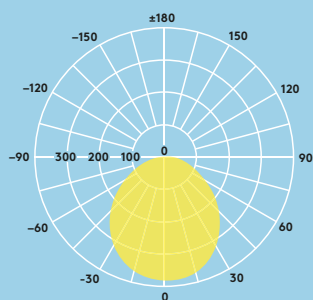

Rozsył światła

Zoe Vario 1000lm

cd/klm ULOR: 0% DLOR: 100% LOR: 100%

83lm/W

Instalacja/Montaż

- Przeznaczona do wbudowania w sufity różnego typu
- Łatwy, szybki i beznarzędziowy montaż dzięki zintegrowanemu złączu z 3-biegunowym zaciskiem (dla przewodów do 2,5 mm²) umożliwiającym okablowanie przelotowe

Materiały/Wykończenie

Obudowa: Białe aluminium
Klosz: PS

Specyfikacja

- II klasa ochronności
- IP44 (od spodu), IP20 (od góry)
- IK02
- Zasilacz z certyfikatem ENEC
- Robocza temperatura otoczenia: -10 til +40 °C (E3: 0 til +25 °C)

www.thorneco.com

Jak zamawiać

Opis	Waga (kg)	Kod SAP
ZOE VARIO LED DL 130 700 830/35/40	0,3	96632685
ZOE VARIO LED DL 170 1000 830/35/40	0,4	96632686
ZOE VARIO LED DL 210 1600 830/35/40	0,5	96632687
ZOE VARIO LED DL 210 2000 830/35/40	0,5	96632688
Akcesoria		
Just Emergency PLUG&PLAY E3 Kit	0.36	96628839