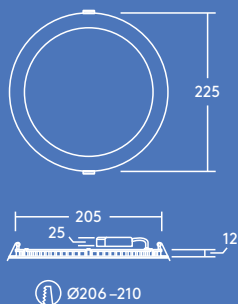

Rozsył światła

Zoe 900lm

cd/klm ULOR: 0% DLOR: 100% LOR: 100%

83lm/W

Instalacja/Montaż

- Przeznaczona do wbudowania w sufity różnego typu
- Prosta instalacja dzięki zewnętrznej puszcze połączeniowej umożliwiającej okablowanie przelotowe

Materiały/Wykończenie

Obudowa: Białe aluminium
Klosz: PS

Specyfikacja

- II klasa ochronności
- IP44 (od spodu), IP20 (od góry)
- IK02
- Zasilacz z certyfikatem ENEC

Jak zamawiać

Opis	Waga (kg)	Kod SAP
ZOE LED DL 110 600 840	0.2	96666088
ZOE LED DL 160 900 840	0.33	96666089
ZOE LED DL 210 1500 840	0.48	96666090
ZOE LED DL 210 2000 840	0.48	96666091
ZOE LED DL 110 600 830	0.2	96666092
ZOE LED DL 160 900 830	0.33	96666093
ZOE LED DL 210 1500 830	0.48	96666094
ZOE LED DL 210 2000 830	0.48	96666095

830-3000K, 840-4000K

2000 i
1500lm

900lm

600lm

Pięcioletnia gwarancja