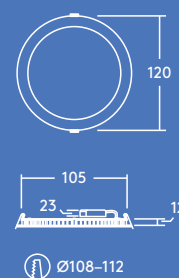

Rozsył światła

Zoe 900lm

cd/klm ULOR: 0% DLOR: 100% LOR: 100%

83lm/W

Instalacja/Montaż

- Przeznaczona do wbudowania w sufity różnego typu
- Prosta instalacja dzięki zewnętrznej puszcze połączeniowej umożliwiającej okablowanie przelotowe

Materiały/Wykończenie

Obudowa: Białe aluminium
Klosz: PS

Specyfikacja

- II klasa ochronności
- IP44 (od spodu), IP20 (od góry)
- IK02
- Zasilacz z certyfikatem ENEC

Jak zamawiać

Opis	Waga (kg)	Kod SAP
ZOE LED DL 110 600 840	0.2	96666088
ZOE LED DL 160 900 840	0.33	96666089
ZOE LED DL 210 1500 840	0.48	96666090
ZOE LED DL 210 2000 840	0.48	96666091
ZOE LED DL 110 600 830	0.2	96666092
ZOE LED DL 160 900 830	0.33	96666093
ZOE LED DL 210 1500 830	0.48	96666094
ZOE LED DL 210 2000 830	0.48	96666095

830-3000K, 840-4000K

2000 i
1500lm

900lm

600lm

Pięcioletnia gwarancja