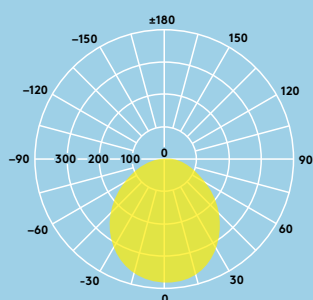

Rozsył światła

Zoe 900lm

cd/klm ULOR: 0% DLOR: 100% LOR: 100%

83lm/W