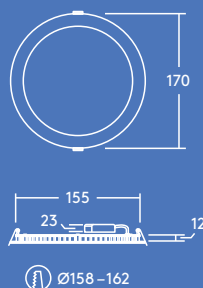

Rozsył światła

Zoe 900lm

cd/klm ULOR: 0% DLOR: 100% LOR: 100%

83lm/W

Instalacja/Montaż

- Przeznaczona do wbudowania w sufity różnego typu
- Prosta instalacja dzięki zewnętrznej puszcze połączeniowej umożliwiającej okablowanie przelotowe

Materiały/Wykończenie

Obudowa: Białe aluminium
Klosz: PS

Specyfikacja

- II klasa ochronności
- IP44 (od spodu), IP20 (od góry)
- IK02
- Zasilacz z certyfikatem ENEC

Jak zamawiać

Opis	Waga (kg)	Kod SAP
ZOE LED DL 110 600 840	0.2	96666088
ZOE LED DL 160 900 840	0.33	96666089
ZOE LED DL 210 1500 840	0.48	96666090
ZOE LED DL 210 2000 840	0.48	96666091
ZOE LED DL 110 600 830	0.2	96666092
ZOE LED DL 160 900 830	0.33	96666093
ZOE LED DL 210 1500 830	0.48	96666094
ZOE LED DL 210 2000 830	0.48	96666095

830-3000K, 840-4000K

2000 i
1500lm

900lm

600lm

Pięcioletnia gwarancja