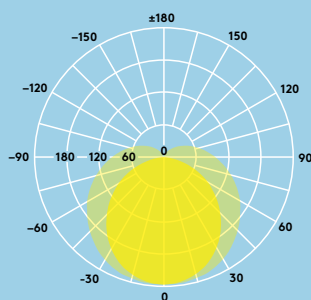

### Parametry świetlne

- 2500lm (24W), 4500lm (40W), 5000lm (48W), 6500lm (60W), 8500lm (80W), 106lm/W
- Trwałość: 50 000 godzin (L70, Ta 25°C)
- Temperatura barwowa 4000K
- Ra 80
- Tolerancja chromatyczna MacAdam: 5

POPPY LED 600 2500 840	560
POPPY LED 1200 2500 840	1160
POPPY LED 1200 5000 840	1160
POPPY LED 1500 4500 840	1460
POPPY LED 1500 6500 840	1460
POPPY LED 1800 6500 840	1722
POPPY LED 1800 8500 840	1722

## Rozsył światła

### Poppy 6500lm

cd/klm ULOR: 15% DLOR: 85% LOR: 100%

106lm/W